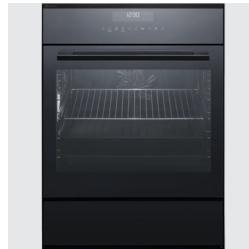

Farbe weiss, RAL 9010

Fensterrahmen

Farbe NCS S1502-Y

Küche

Fronten

Holzoptik Eiche

Rückwand

vollflächiges Glas
Farbe schwarz

Küchenabdeckung

Silestone
Farbe negro teblas

Küchenausstattung

Induktionskochfeld

Electrolux

Dunstabzug

Electrolux

Backofen

Electrolux

Nasszellen

Boden

Platten Feinsteinzeug
Farbe black

Decken

Sichibeton

Wände, Wandplatten

Platten Feinsteinzeug
Farbe black