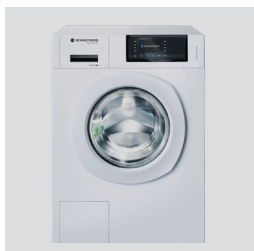

Farbe weiss, RAL 9010

Fensterrahmen

Farbe NCS S1502-Y

Küche

Fronten

Holzoptik Eiche

Rückwand

vollflächiges Glas
Farbe schwarz

Küchenabdeckung

Silestone
Farbe negro teblas

Küchenausstattung

Induktionskochfeld

Electrolux

Dunstabzug

Electrolux

Backofen

Badmischerser

Arwa Twinplus

Wandarmaturen

Arwa Twin, 2-point

Duschkabine

Eckestieg Koralle S808

Spiegel mit seitlichen Tablare

Waschturm

Waschmaschine

Schulthess, Superforte 730

Trockner

Schulthess, Superforte 810

Balkon

Boden

Gehwegplatten
Farbe mittelgrau