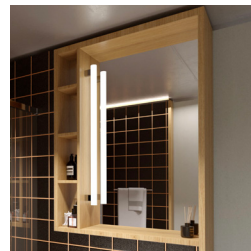

Badmischerser

Arwa Twinplus

Wandarmaturen

Arwa Twin, 2-point

Duschkabine

Eckestieg Koralle S808

Spiegel mit seitlichen Tablare

Waschturm