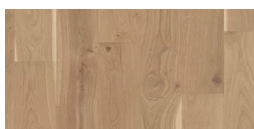

Farbe weiss, RAL 9010

Fensterrahmen

Farbe NCS S1502-Y

Küche

Fronten

Holzoptik Eiche

Rückwand

vollflächiges Glas
Farbe schwarz

Küchenabdeckung

Silestone
Farbe negro teblas

Küchenausstattung

Induktionskochfeld

Electrolux

Dunstabzug

Electrolux

Backofen