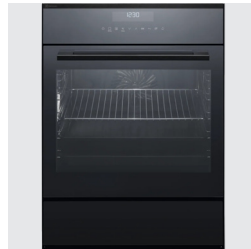

Backofen

Electrolux (mit Steamer in den
3½ – 5½-Zi-Wohnungen)