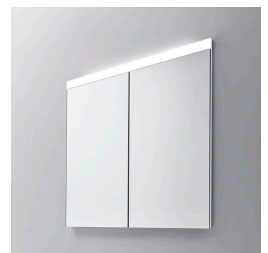

Spiegelschrank

Doppelspiegeltür, Talsee Top 4