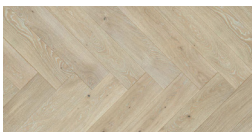

Boden Intarsie

Eichenparkett, Farbe crema