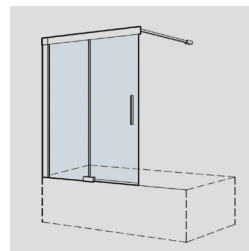

Glastrennwand Badewanne

Gleittüre Koralle S500 Plus