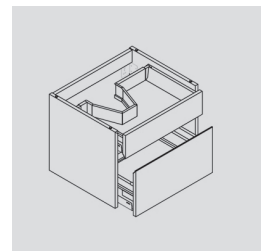

Arwa Twin, 2-point

Glastrennwand Dusche

Gleittüre Koralle S505 Plus

Glastrennwand Badewanne

Gleittüre Koralle S500 Plus

Waschtischmöbel

Alterna New Premium

Waschturm