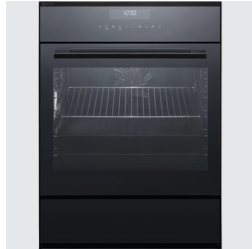

Backofen

Electrolux