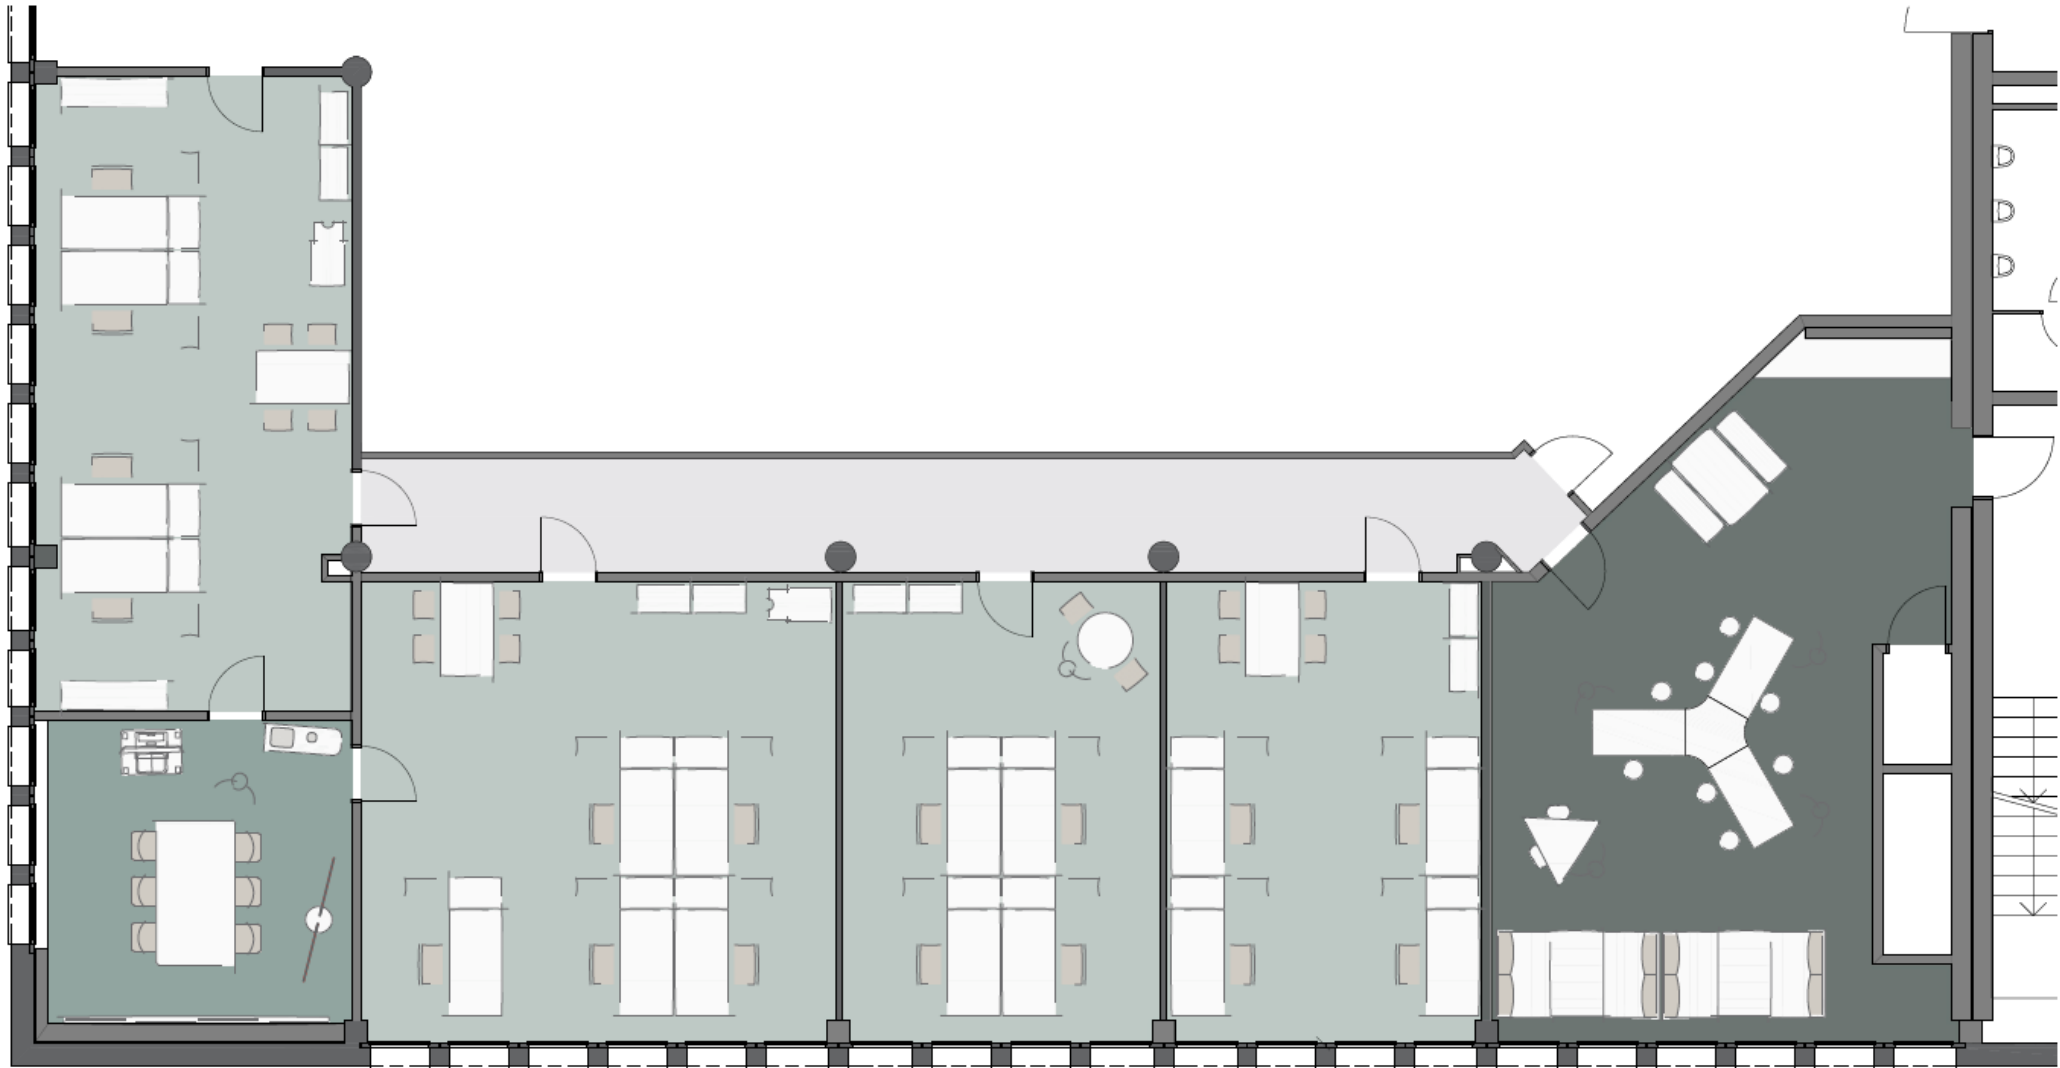

Mieter 1
4 APL
46 m²

Meeting Mieter 1 & 2
6 - 8 Personen
21 m²

Mieter 2
5 APL
51 m²

Mieter 3
4 APL
35 m²

Mieter 4
4 APL
35 m²

Newscafé
ca. 27 Sitzplätze
60 m²