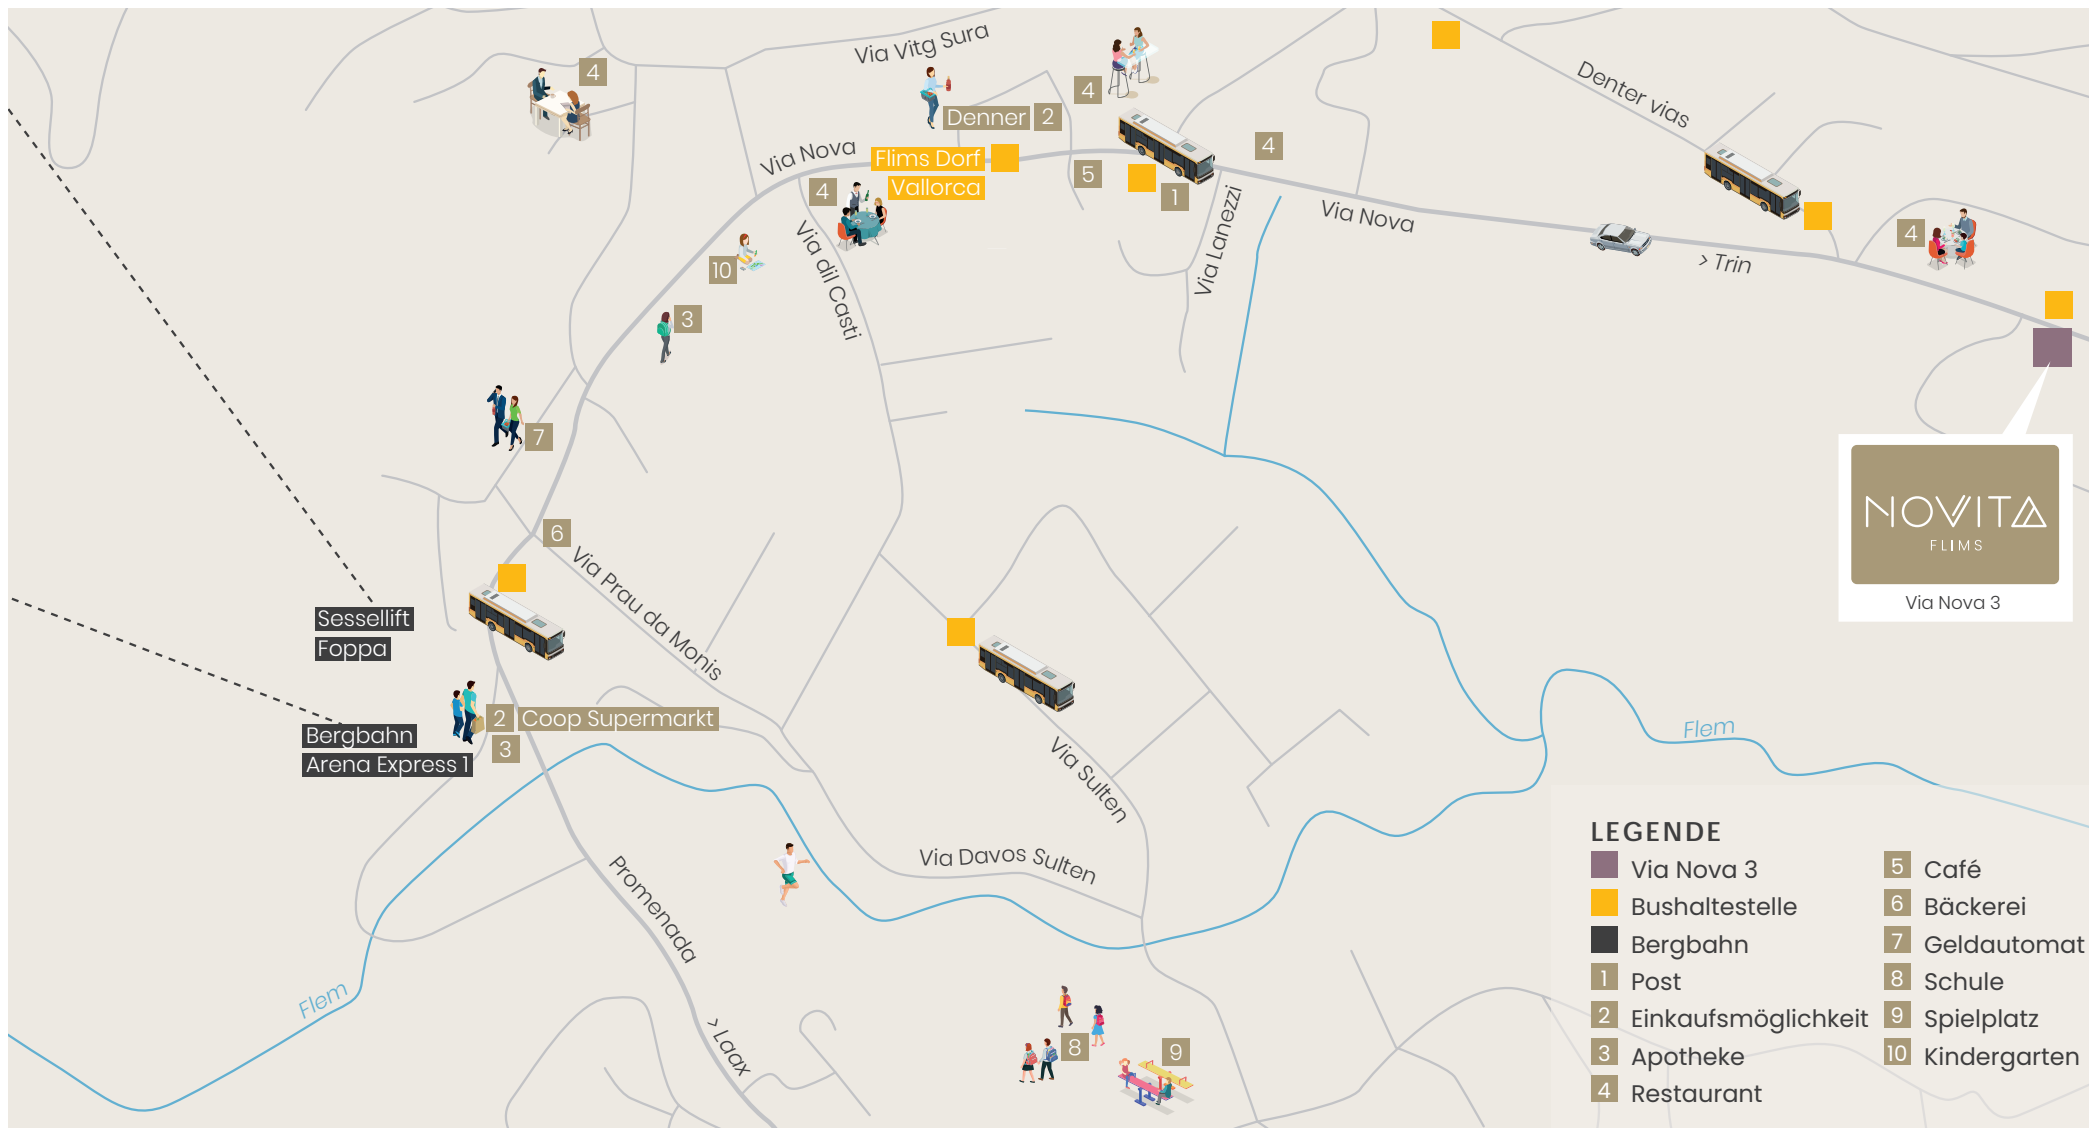

LAGEKARTE

NOVITA
FLIMS
Via Nova 3

LEGENDE

- | | | | |
|--|-----------------------|--|-----------------|
| | Via Nova 3 | | 5 Café |
| | Bushaltestelle | | 6 Bäckerei |
| | Bergbahn | | 7 Geldautomat |
| | 1 Post | | 8 Schule |
| | 2 Einkaufsmöglichkeit | | 9 Spielplatz |
| | 3 Apotheke | | 10 Kindergarten |
| | 4 Restaurant | | |