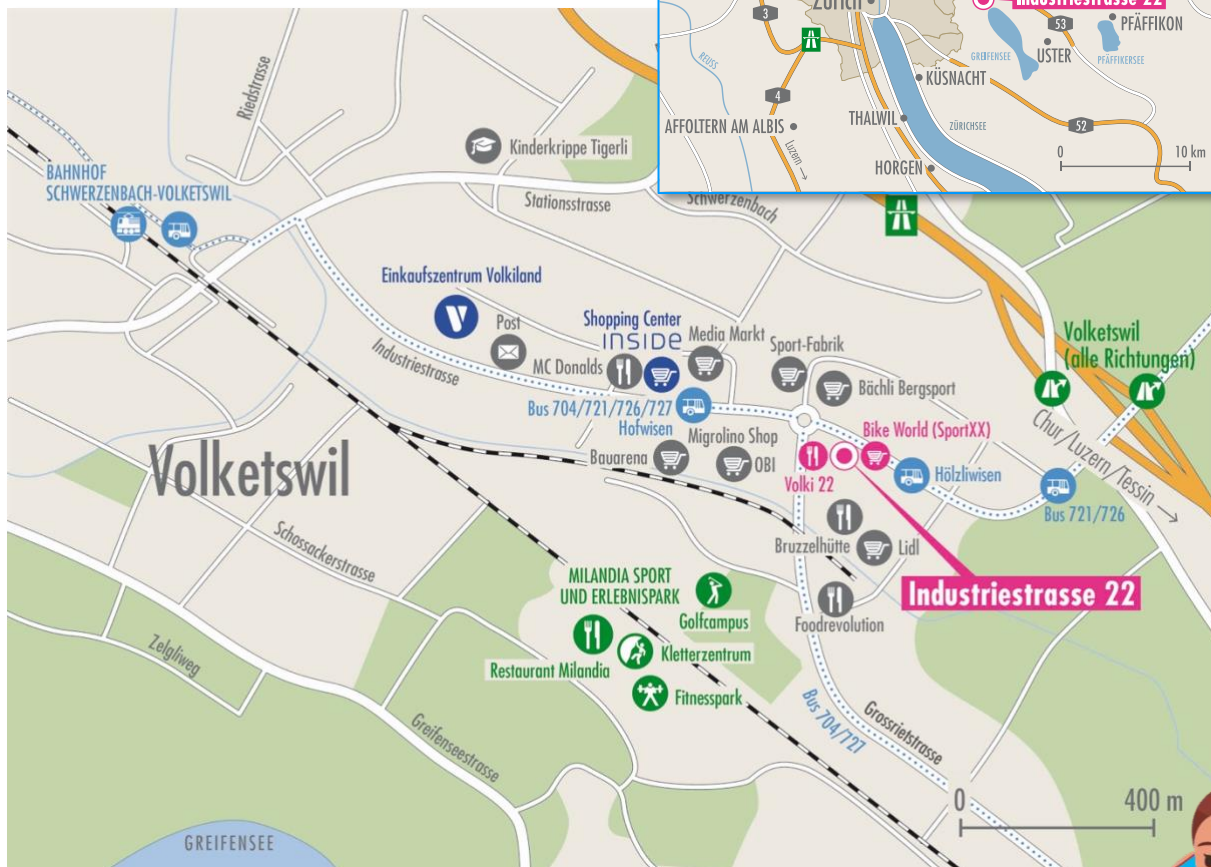

**Businessflächen Industriestrasse 22,
8604 Volketswil, www.industry22.ch**

Standortbeschreibung

Volketswil entwickelt sich zum **Hotspot** des Zürcher Oberlandes mit einem grossen **Einkaufs- und Industriegebiet**, (Einkaufszentrum Volkiland und Inside-Shopping, Bauarena, OBI, Media Markt etc.), einem **ruhigen Wohngebiet** und einer grossen **Freizeit- und Naherholungszone** (Greifensee, Milandia Sport- und Erlebnispark, Fitnesscenter etc.).

Die Businessflächen von **Industry22** sind mittendrin - **unweit des Autobahnanschlusses** (5 Autofahrminuten) und nur **2 Bushaltestellen vom S-Bahnhof Schwerzenbach** entfernt.

Distanzen

Zürich	18 km	22 Autofahrminuten
Zürich-Flughafen	17 km	20 Autofahrminuten
Winterthur	21 km	18 Autofahrminuten
Luzern	77 km	55 Autofahrminuten
St. Gallen	83 km	55 Autofahrminuten
Bern	138 km	90 Autofahrminuten