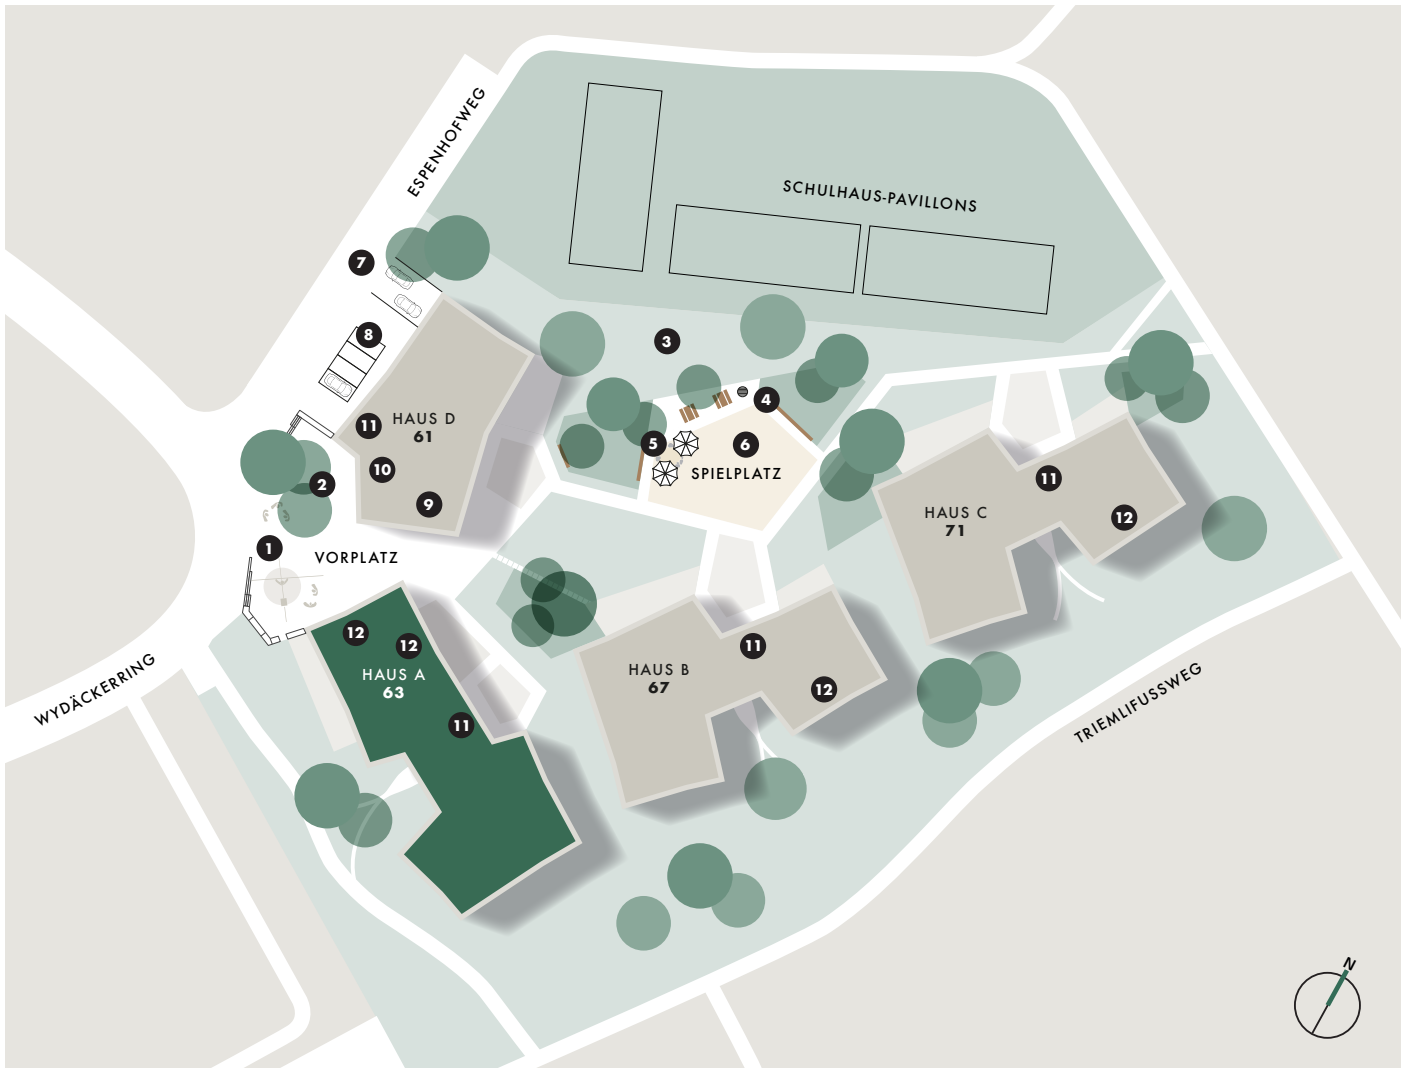

Haus A | Umgebungsplan

Wydäckerring 63, 8047 Zürich

wydäcker
Mis Dihei am Uetliberg

- 1 Kunstobjekt
- 2 Begegnungszone
- 3 Spielrasen mit Holzwipptieren
- 4 Grillstelle
- 5 Sandbereich mit Findlingen inkl. Wasserelement
- 6 Spielplatz mit Rutsche, Schaukel, Klettergerüst, Sitzbänke
- 7 Tiefgarage Einfahrt
- 8 Besucherparkplätze
- 9 Kindergarten im Erdgeschoss
- 10 Gemeinschaftsterrasse
- 11 Gemeinschaftsräume
- 12 Büro-/Gewerbefläche