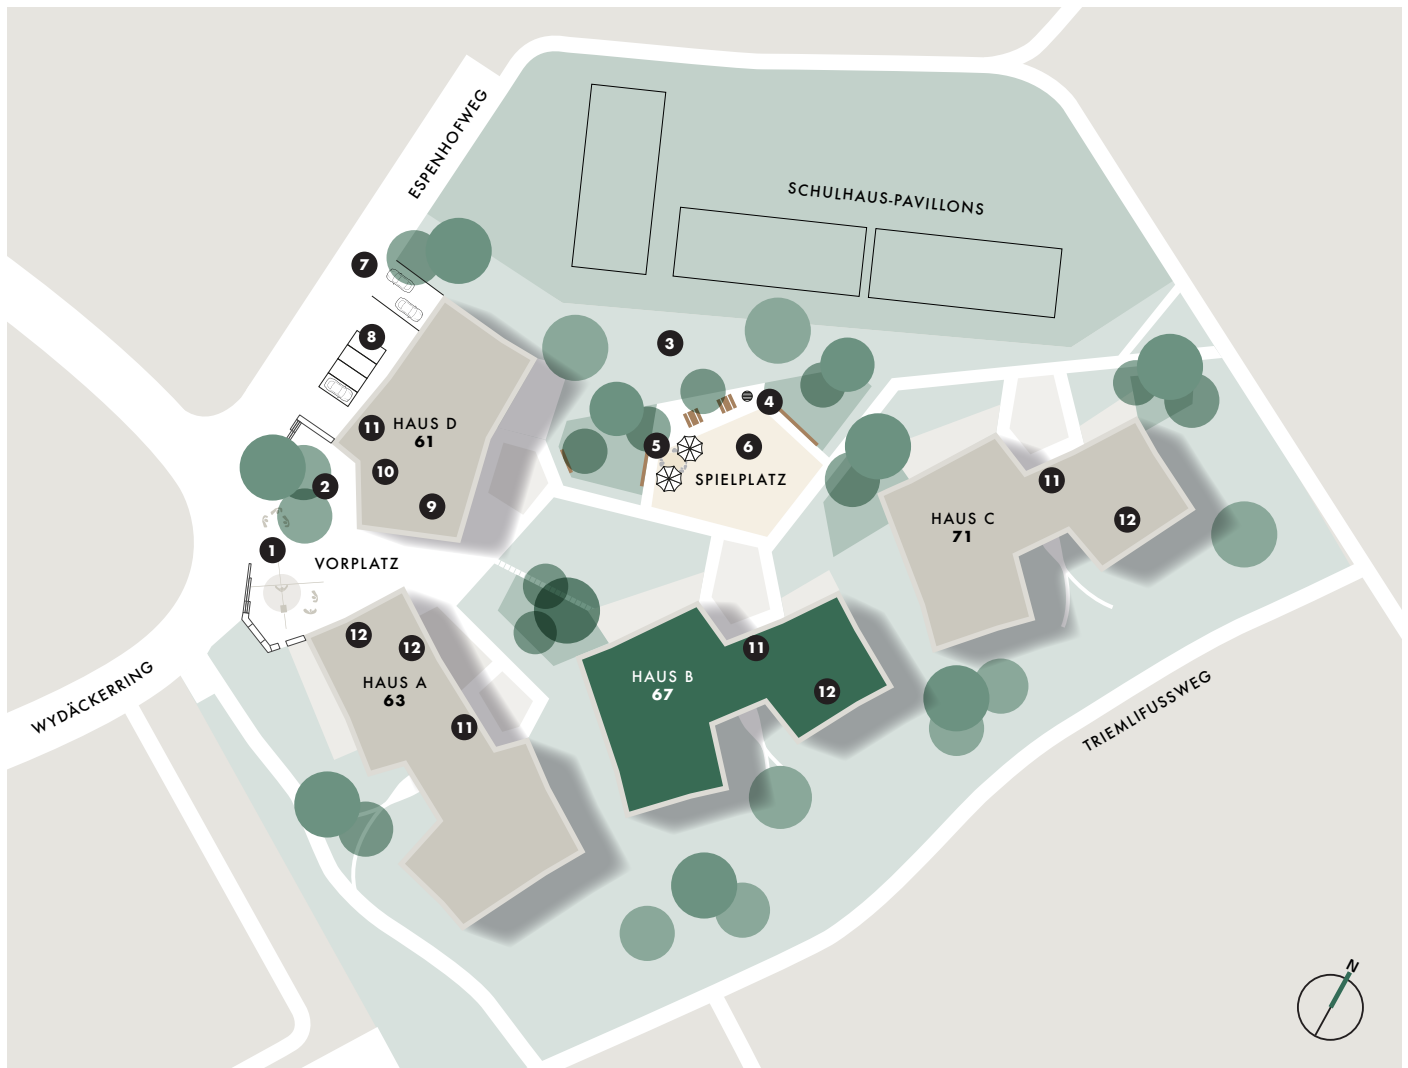

# Haus B | Umgebungsplan

Wydäckerring 67, 8047 Zürich

wydäcker  
Mis Dihei am Uetliberg

- 1 Kunstobjekt
- 2 Begegnungszone
- 3 Spielrasen mit Holzwipptieren
- 4 Grillstelle
- 5 Sandbereich mit Findlingen inkl. Wasserelement
- 6 Spielplatz mit Rutsche, Schaukel, Klettergerüst, Sitzbänke
- 7 Tiefgarage Einfahrt
- 8 Besucherparkplätze
- 9 Kindergarten im Erdgeschoss
- 10 Gemeinschaftsterrasse
- 11 Gemeinschaftsräume
- 12 Büro-/Gewerbefläche