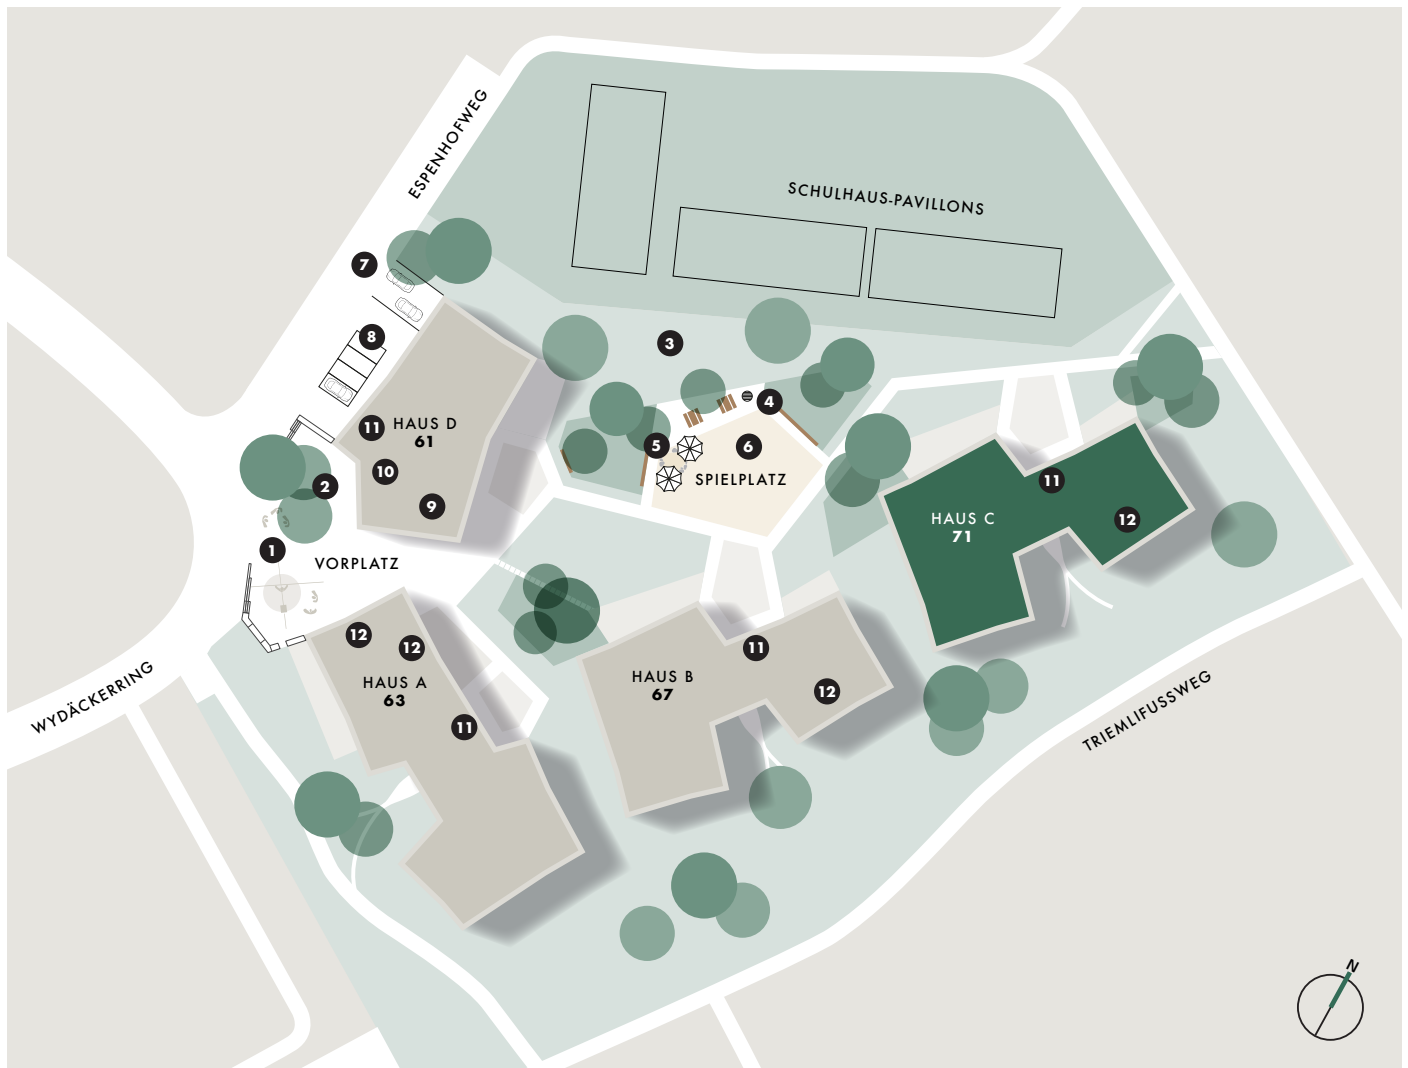

# Haus C | Umgebungsplan

Wydäckerring 71, 8047 Zürich

wydäcker  
Mis Dihei am Uetliberg

- 1 Kunstobjekt
- 2 Begegnungszone
- 3 Spielrasen mit Holzwipptieren
- 4 Grillstelle
- 5 Sandbereich mit Findlingen inkl. Wasserelement
- 6 Spielplatz mit Rutsche, Schaukel, Klettergerüst, Sitzbänke
- 7 Tiefgarage Einfahrt
- 8 Besucherparkplätze
- 9 Kindergarten im Erdgeschoss
- 10 Gemeinschaftsterrasse
- 11 Gemeinschaftsräume
- 12 Büro-/Gewerbefläche