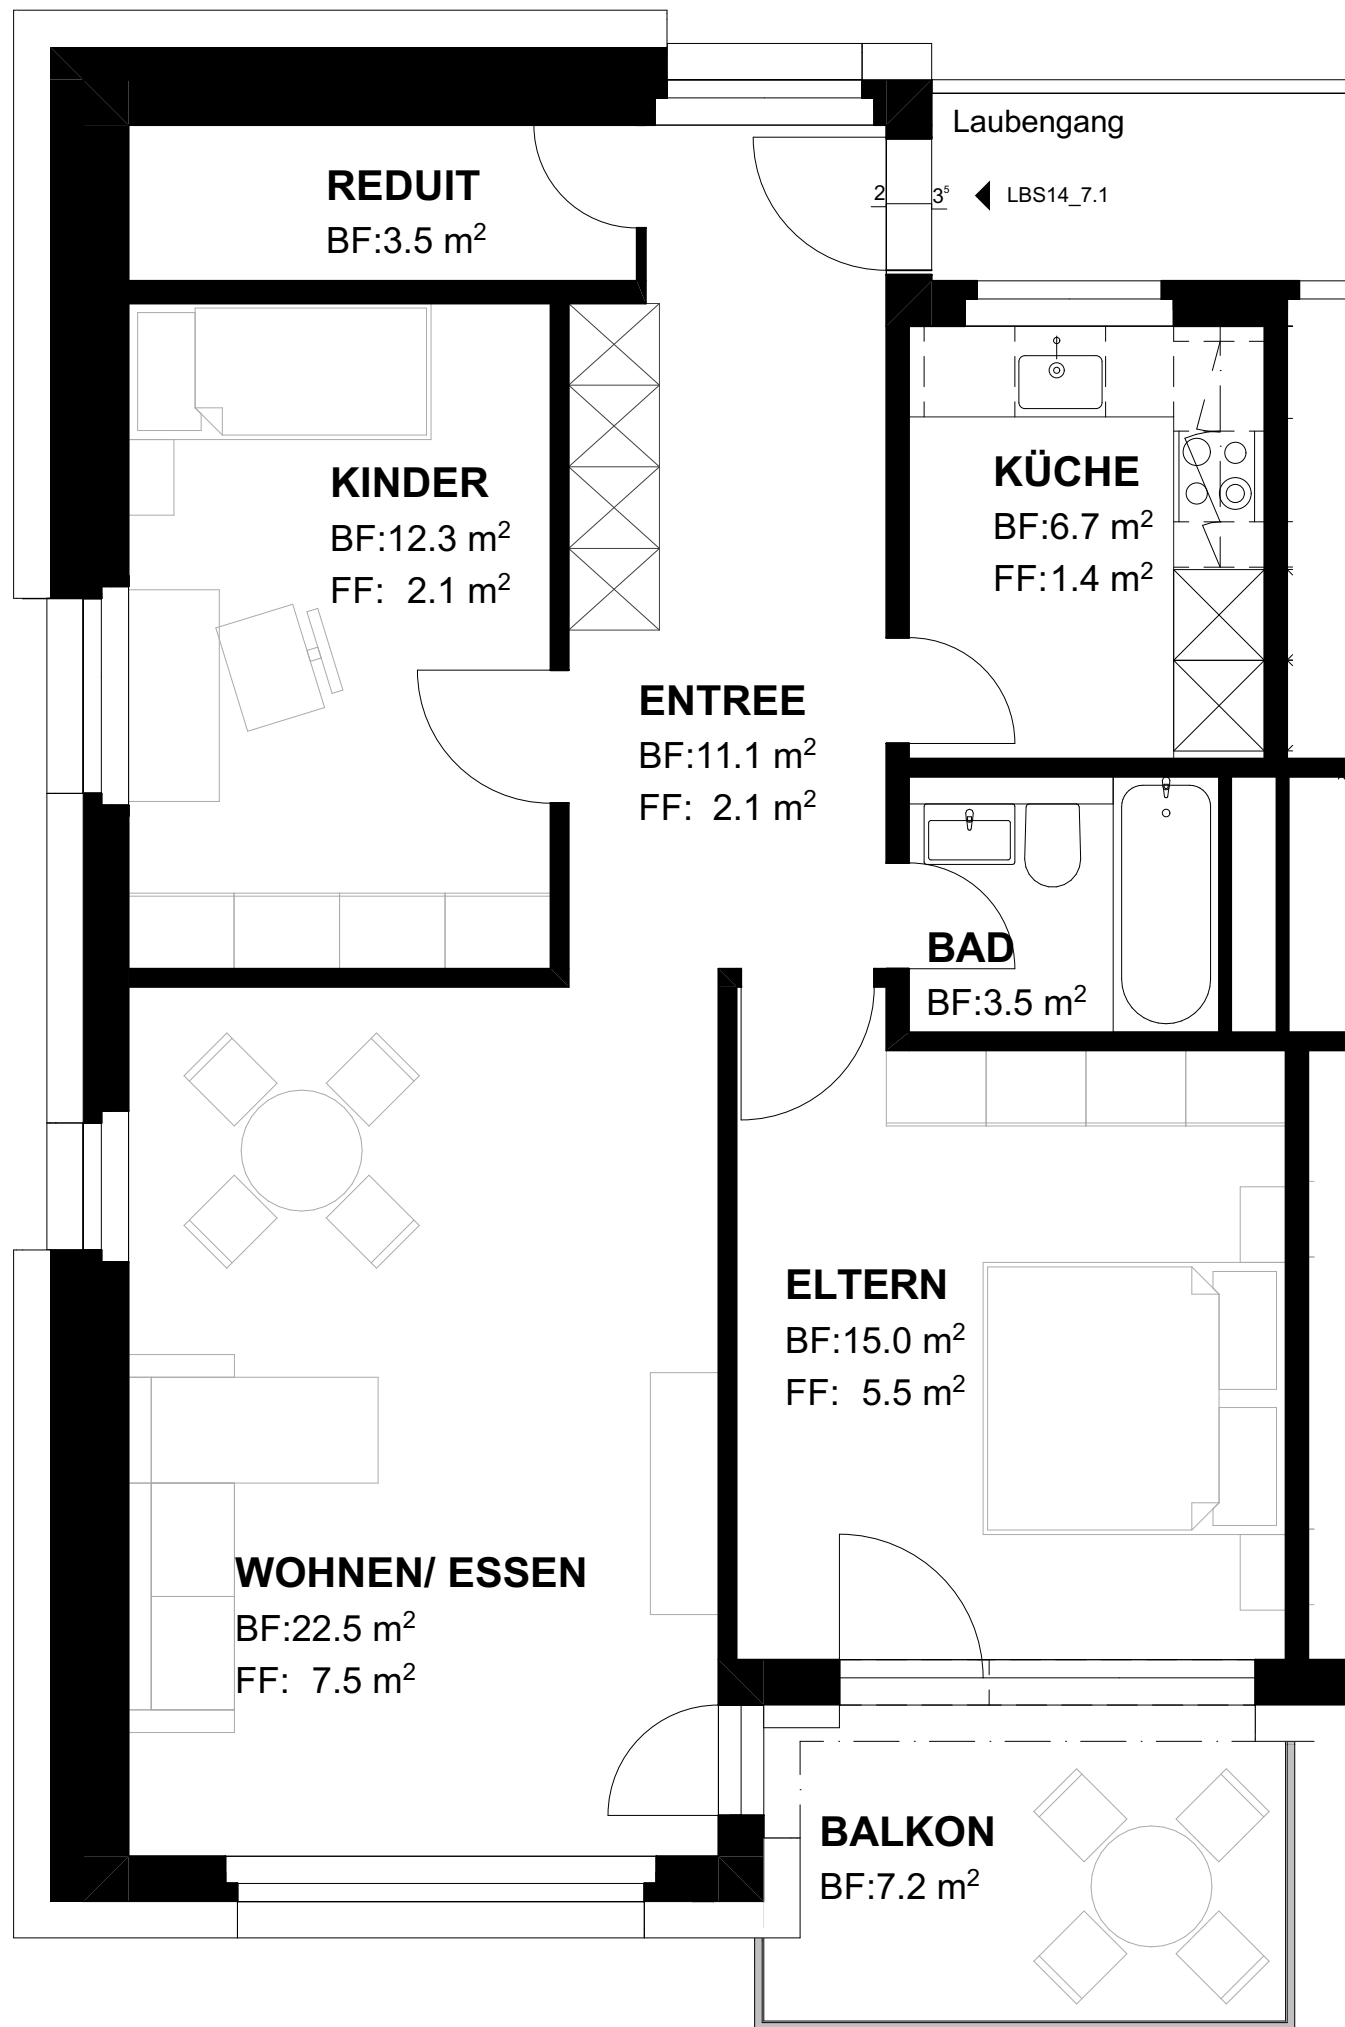

7.OG | 3 ZIMMERWOHNUNG

LITZIBUECHSTRASSE 14
5610 WOHLLEN

WOHNUNG LBS14_7.1

3 ZIMMERWOHNUNG
BALKON

74.6 M²
7.2 M²

QUADRATMETERANGABEN KÖNNEN ABWEICHEN. ÄNDERUNGEN
BLEIBEN VORBEHALTEN