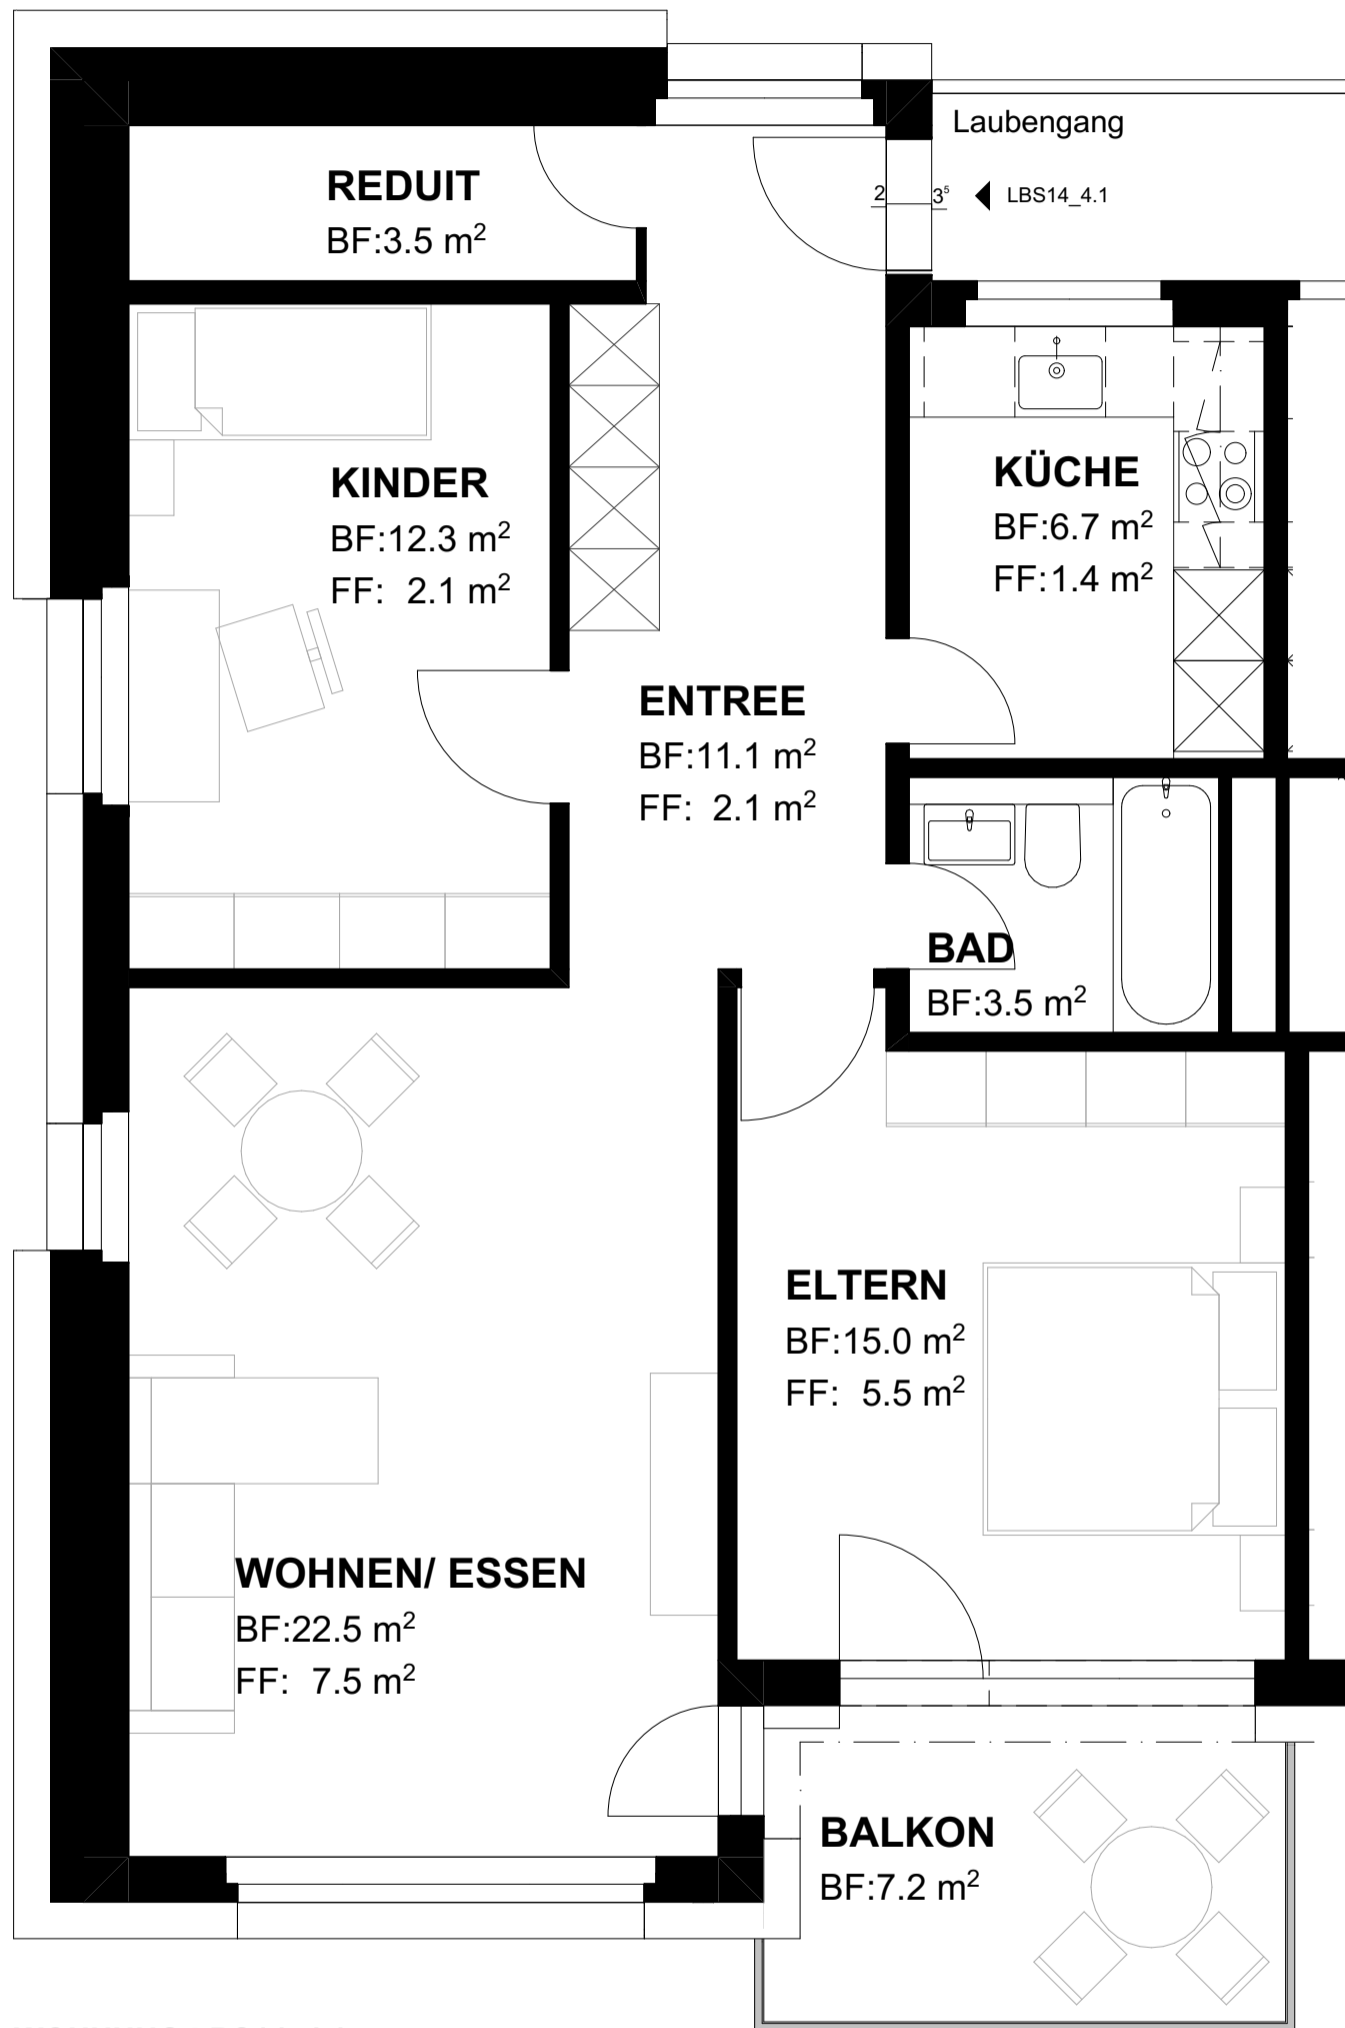

4.OG | 3 ZIMMERWOHNUNG

LITZIBUECHSTRASSE 14
5610 WOHLLEN

WOHNUNG LBS14_4.1

3 ZIMMERWOHNUNG
BALKON

74.6 M²
7.2 M²

QUADRATMETERANGABEN KÖNNEN ABWEICHEN. ÄNDERUNGEN
BLEIBEN VORBEHALTEN