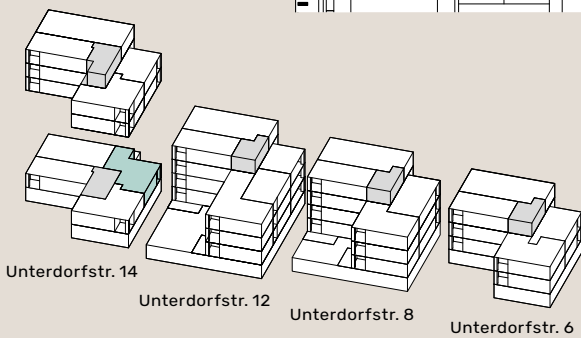

UNTERDORFSTR. 14

Etage: 1. Obergeschoss
 Wohnung: H14
 Zimmer: 2.5
 Wohnfläche: ca. 77 m²
 Balkon: 9.7 m²

Alle Angaben, Pläne, Zeichnungen usw. sind unverbindlich.
 Änderungen bleiben vorbehalten.

Meter