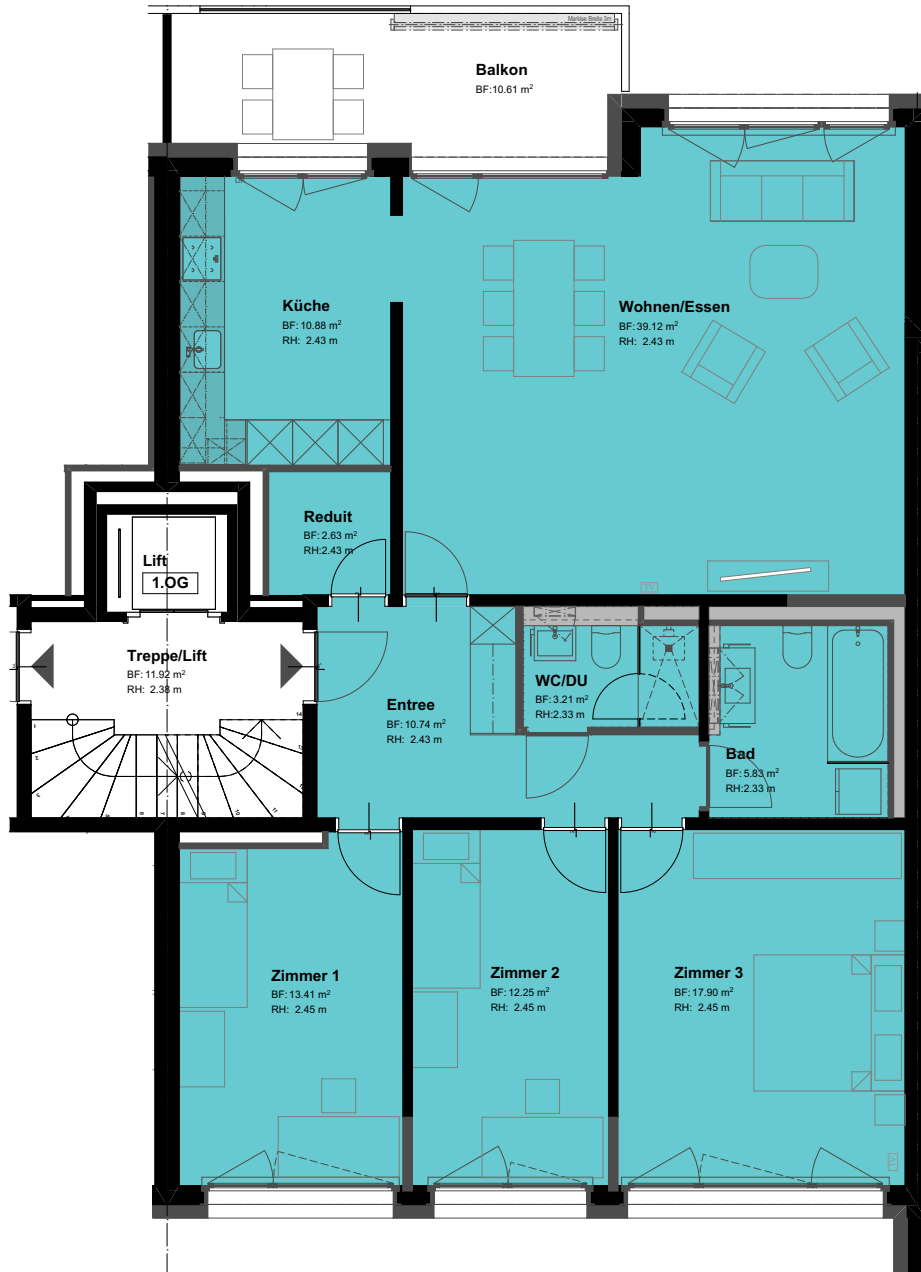

Oberwilerstrasse 70-74

So wohnt Binningen.

4.5 Zimmer Wohnung

NF = 116 m²
 Aussenfläche = 10.5 m²
 seperater Bastelraum = ab 11 m²
 seperater Kellerraum = ab 4 m²

Haus	Wohnungsnr.	Stockwerk
Haus 70	70.0102	1. OG
	70.0202	2. OG
	70.0302	3. OG
wie abgebildet		

Haus	Wohnungsnr.	Stockwerk
Haus 74	74.0101	1. OG
	74.0201	2. OG
	74.0301	3. OG
gespiegelt		

Wohnungstypen 1:100