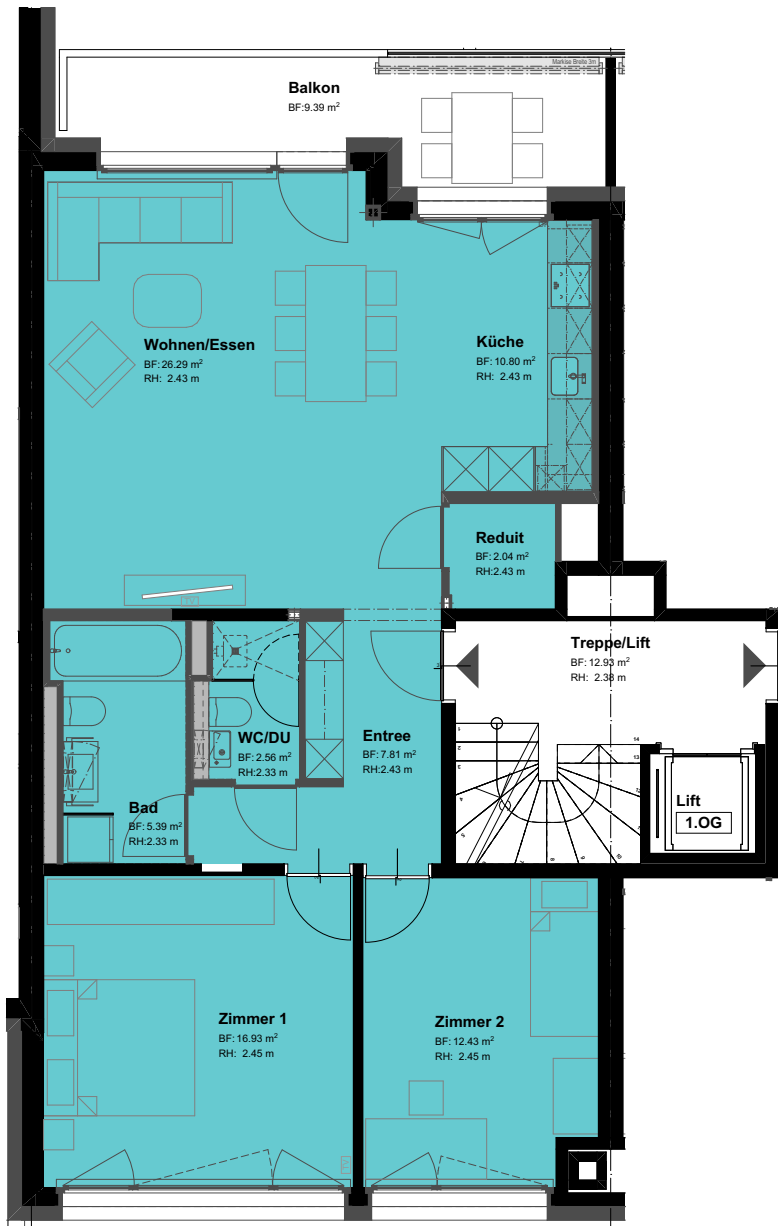

Oberwilerstrasse 70-74

So wohnt Binningen.

3.5 Zimmer Wohnung

NF = 84 m²
Ausserfläche = 9.5 m²
seperater Kellerraum = ab 4 m²

Haus	Wohnungsnr.	Stockwerk
72	72.0101	1. OG
wie abgebildet	72.0201	2. OG
	72.0301	3. OG

Wohnungstypen 1:100