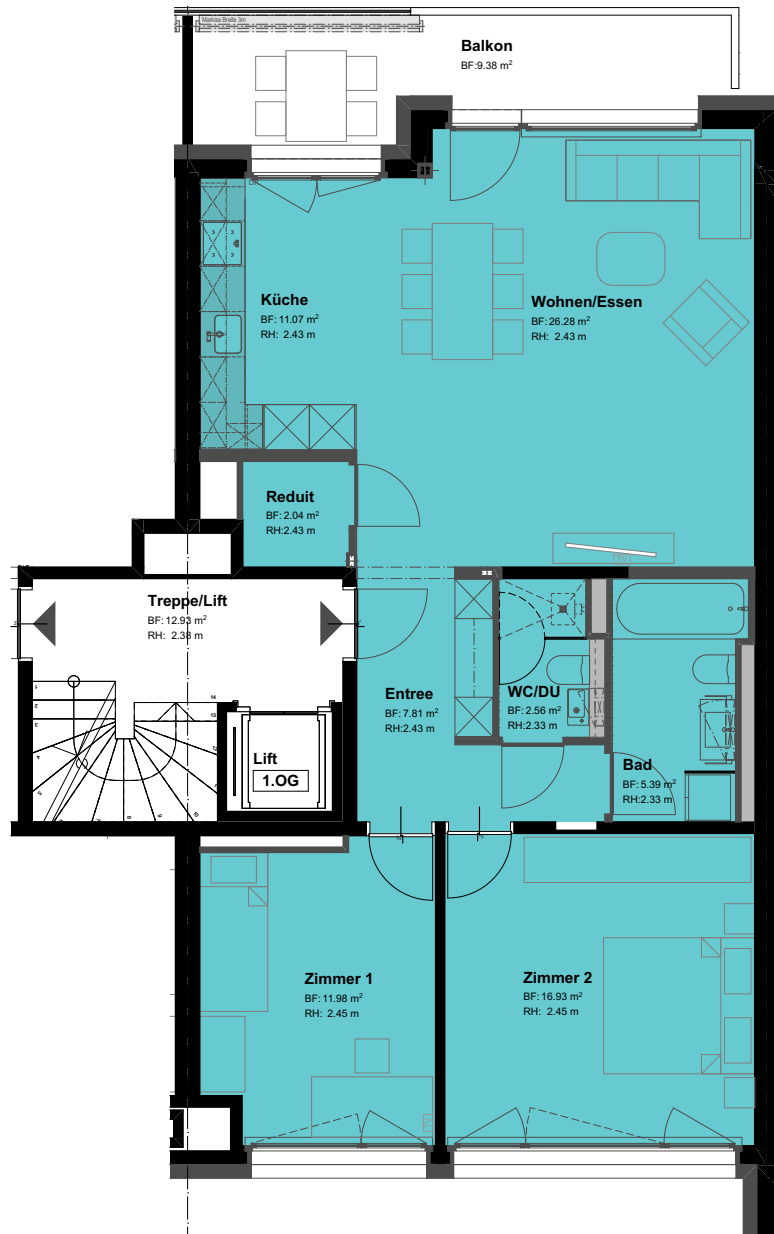

Oberwilerstrasse 70-74

So wohnt Binningen.

3.5 Zimmer Wohnung

NF = 84 m²
Aussenfläche = 9.5 m²
seperater Kellerraum = ab 4 m²

Haus
72

wie abgebildet

Wohnungsnr.

72.0102
72.0202
72.0302

Stockwerk

1. OG
2. OG
3. OG

Wohnungstypen 1:100