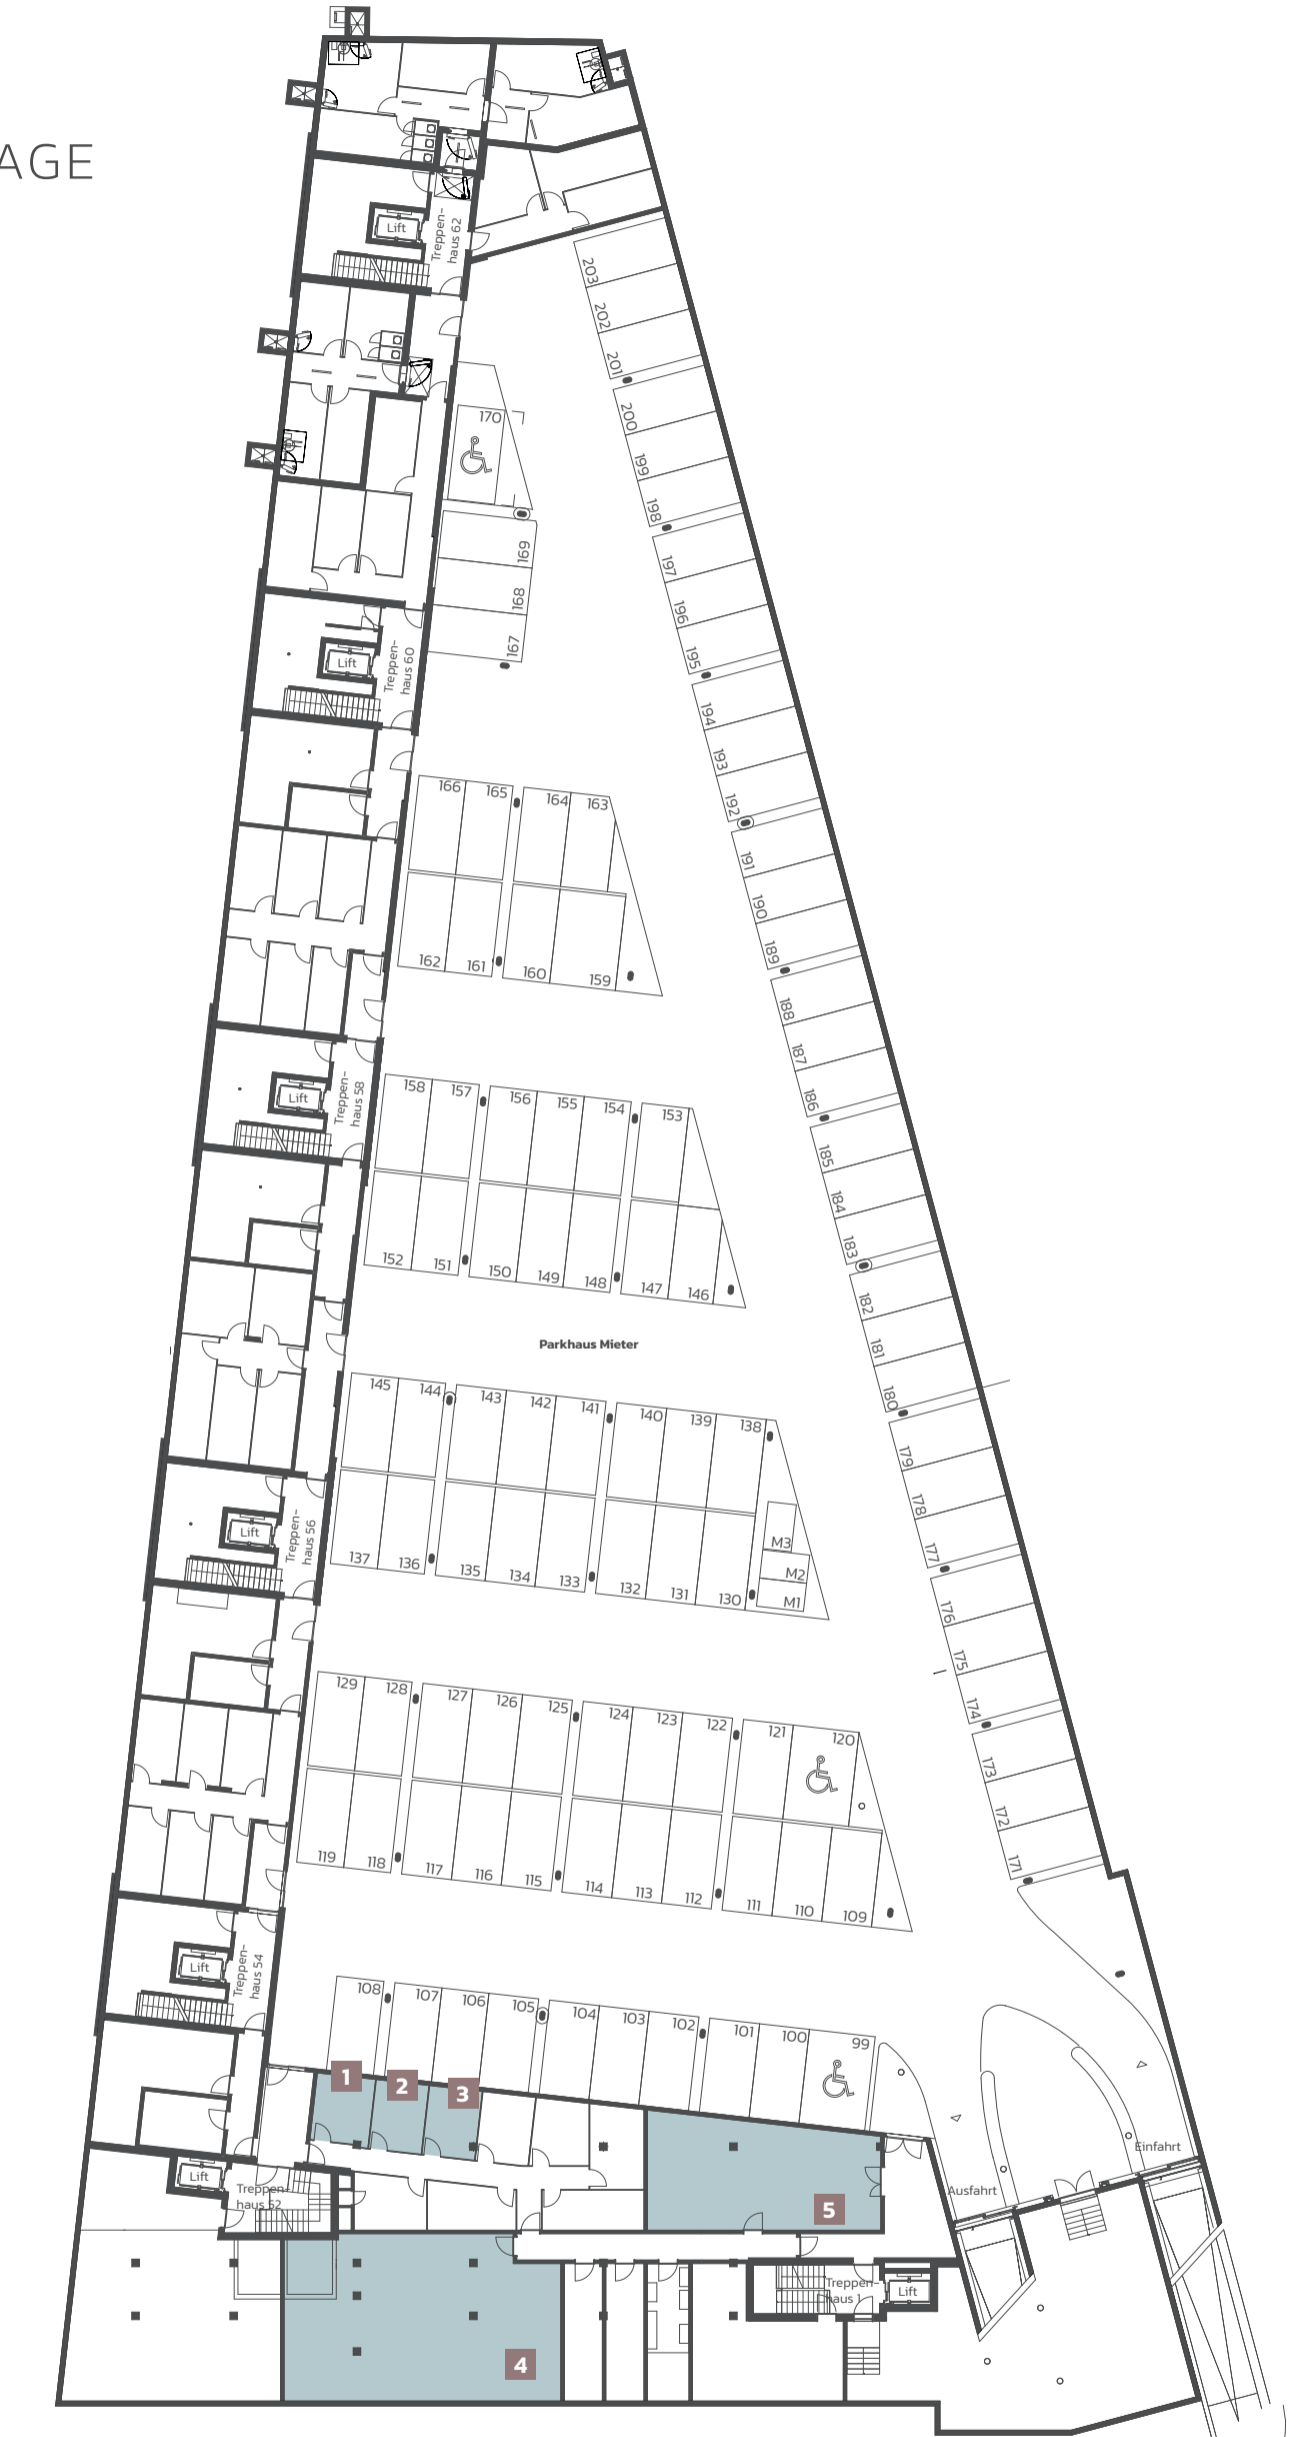

3 705.5881

Fläche: ca. 10.0 m²

4 705.5882

Fläche: ca. 8.0 m²

Zürichstrasse 56

5 704.5681

Fläche: ca. 9.0 m²

Zürichstrasse 52

6 703.5281

Fläche: ca. 24.0 m²

Dietlimoosplatz 1

7 701.181

Fläche: ca. 48.0 m²

49 Einstellplätze

Alle Angaben sind Circaangaben. Änderungen bleiben vorbehalten.

1:400 0 4 8 20 m

3 703.5492

Fläche: ca. 10.0 m²

Dietlimosplatz 1

4 701.191

Fläche: ca. 124.0 m²

5 701.192

Fläche: ca. 70.0 m²

105 Einstellplätze

Alle Angaben sind Circaangaben. Änderungen bleiben vorbehalten.

1:400 0 4 8 20 m