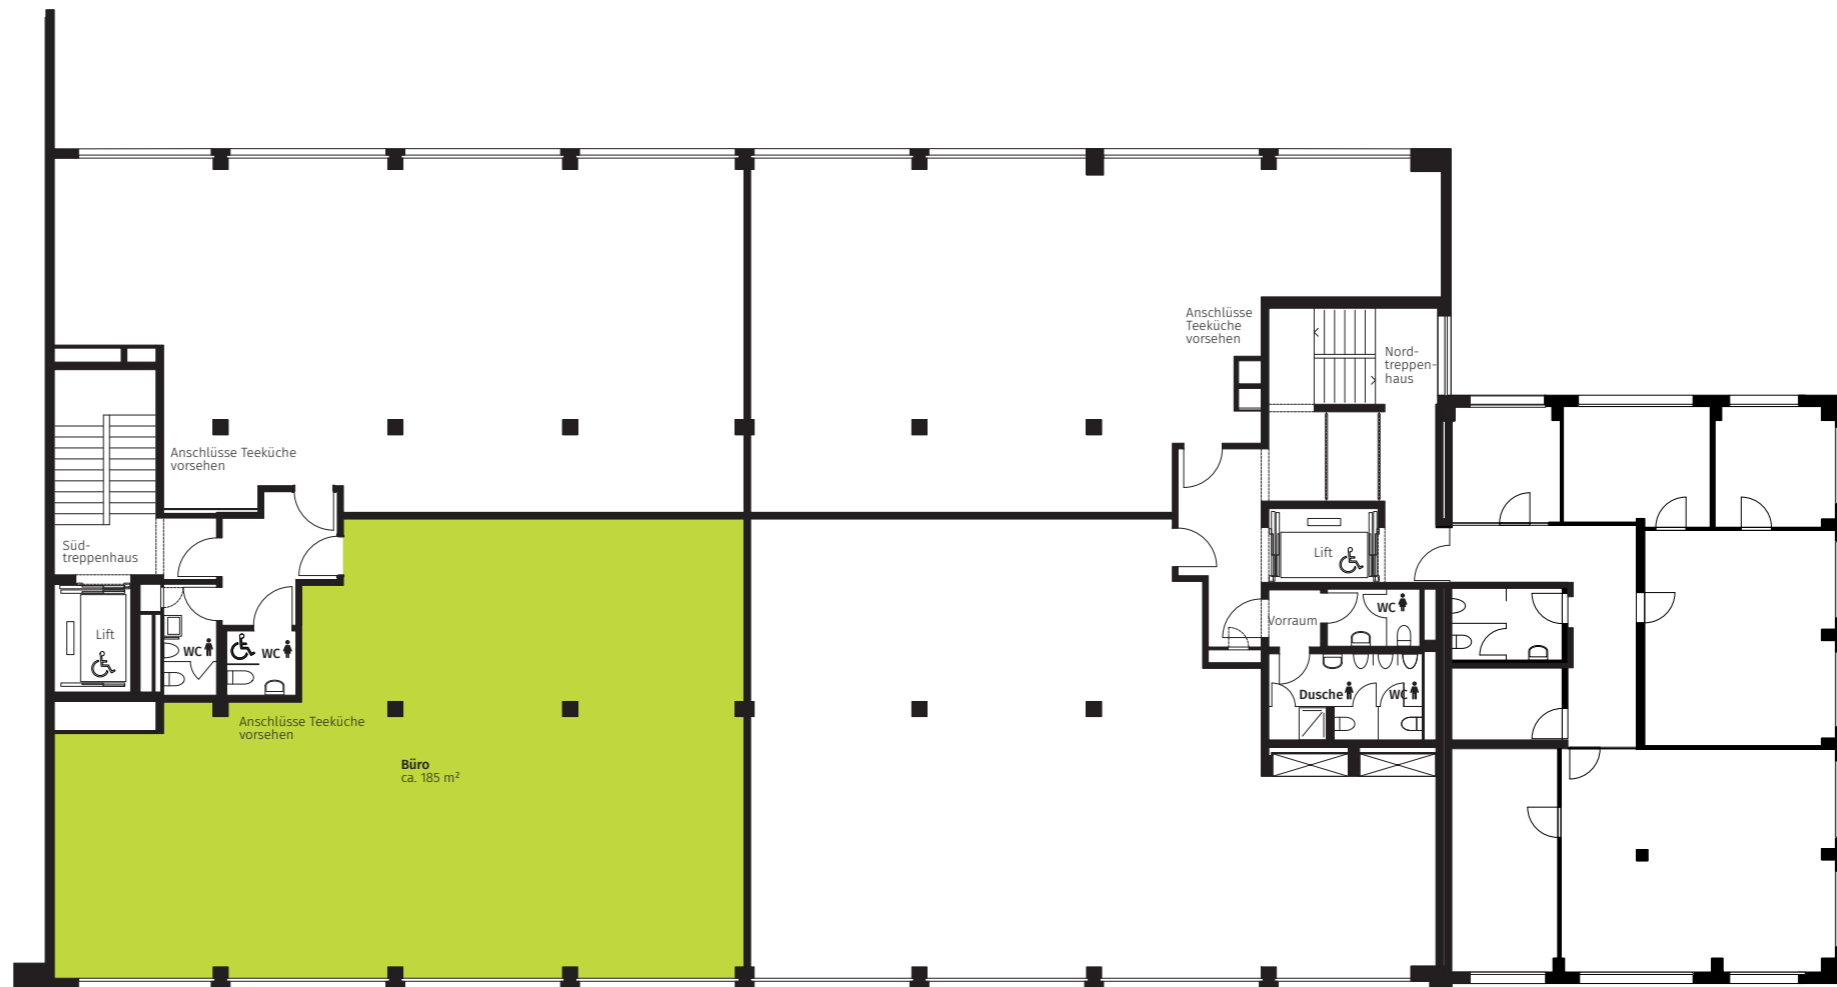

## Bürofläche – 3. Obergeschoss

3. OG Büro-Nr. S-3-1 ca. 185 m<sup>2</sup>

1:200 0 2 4 10

Änderungen und Abweichungen bleiben vorbehalten.

[www.ring14.ch](http://www.ring14.ch)