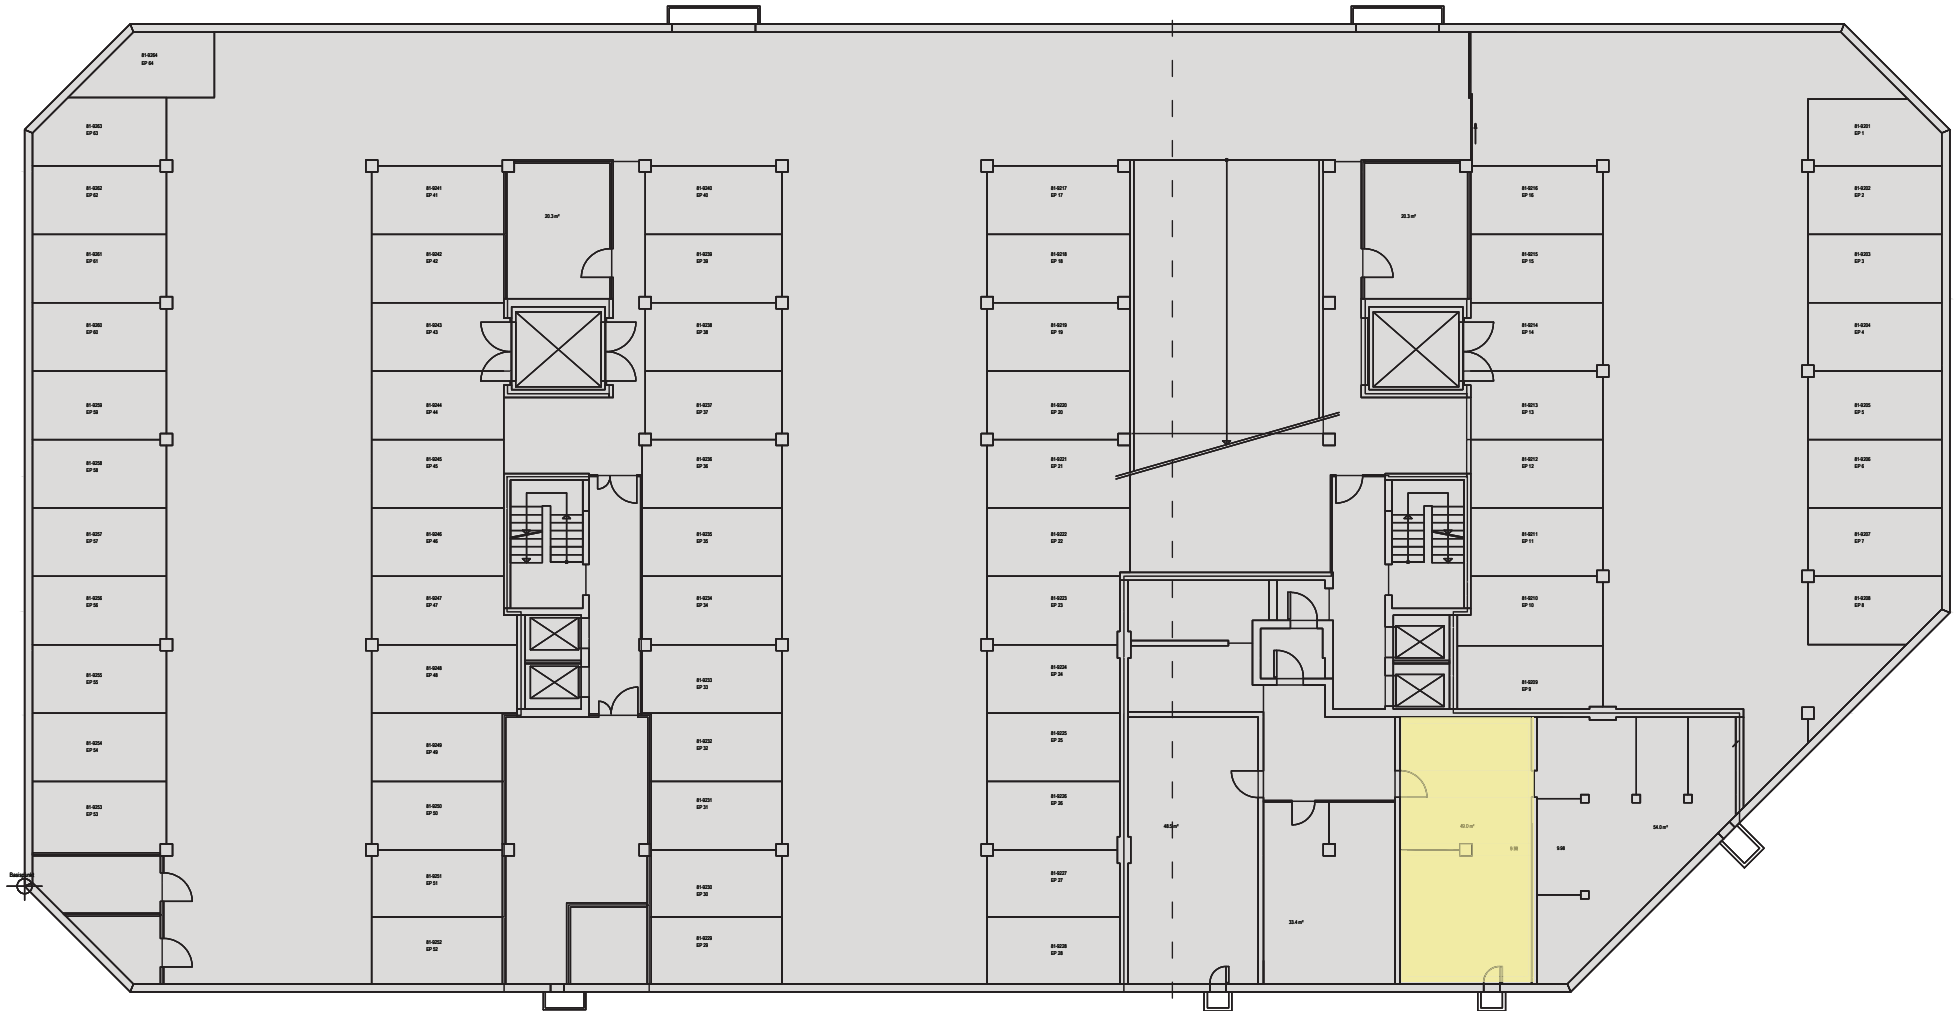

QUERSCHNITT—

— QUERSCHNITT

18 025

RENESPA AG

NR. 000

Planungen und Bauernuerungen

GESCHÄFTSHAUS NEUHOF, INDUSTRIESTRASSE 149, 9200 GOSSAU
BESTAND 2. UNTERGESCHOSS 1:200

ERSTELLT 18.07.2018 / BUR

REVISION XX.XX.XXXX / XX