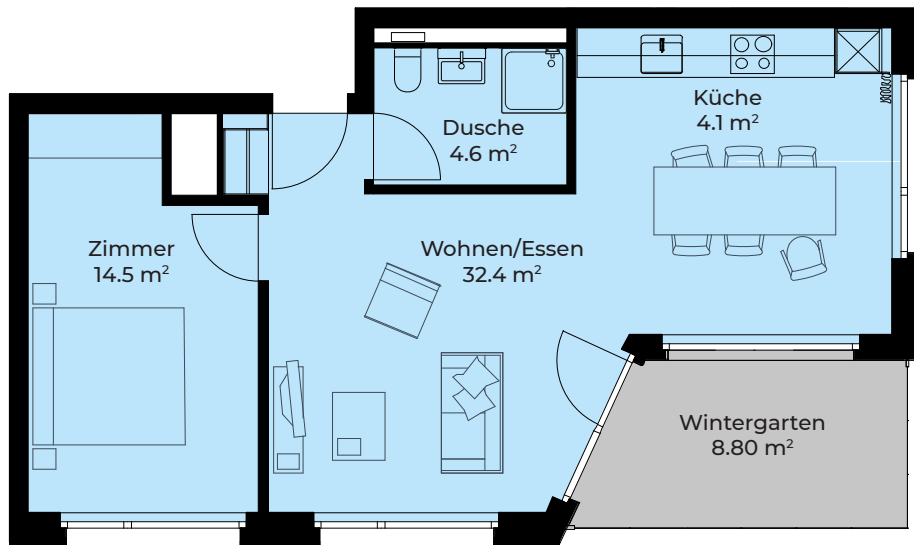

DORFHOF BIBERIST HAUS D

Zentrumweg 10
CH-4562 Biberist

Wohnung: D2-403
2.5 Zimmer 4. OG
Wohnfläche: 55.60 m²
Wintergarten: 8.80 m²
Kellerabteil: 4.90 m²

TÄGLICH INSPIRIERT

Alle Angaben, Pläne, Zeichnungen usw. sind unverbindlich.