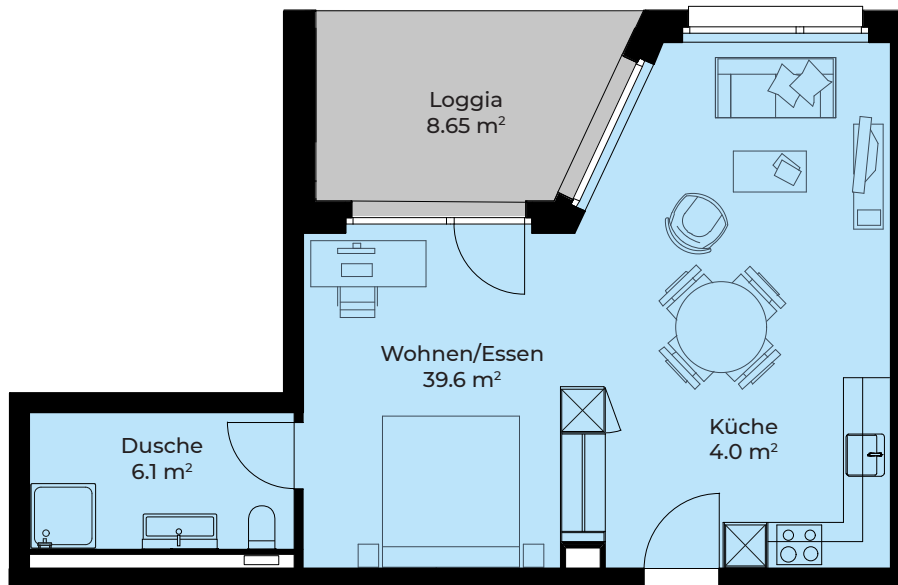

DORFHOF BIBERIST HAUS D

Zentrumweg 10
CH-4562 Biberist

Wohnung: D2-401
1.5 Zimmer 4. OG
Wohnfläche: 49.70 m²
Loggia: 8.65 m²
Kellerabteil: 4.90 m²

TÄGLICH INSPIRIERT

Alle Angaben, Pläne, Zeichnungen usw. sind unverbindlich.