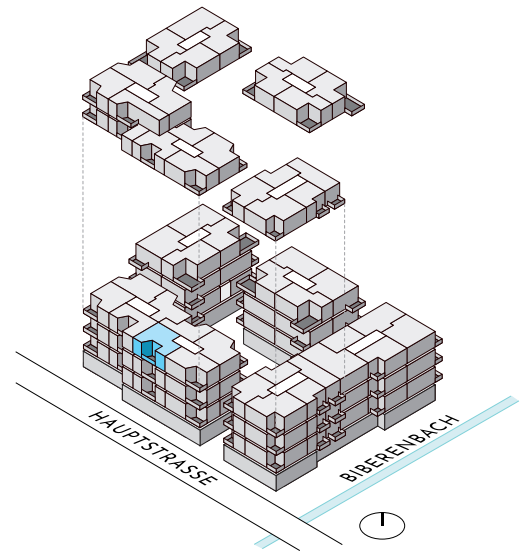

DORFHOF BIBERIST HAUS D

Zentrumweg 10
CH-4562 Biberist

Wohnung: D2-304
2.5 Zimmer 3. OG
Wohnfläche: 63.20 m²
Wintergarten: 8.32 m²
Kellerabteil: 4.20 m²

TÄGLICH INSPIRIERT

Alle Angaben, Pläne, Zeichnungen usw. sind unverbindlich.