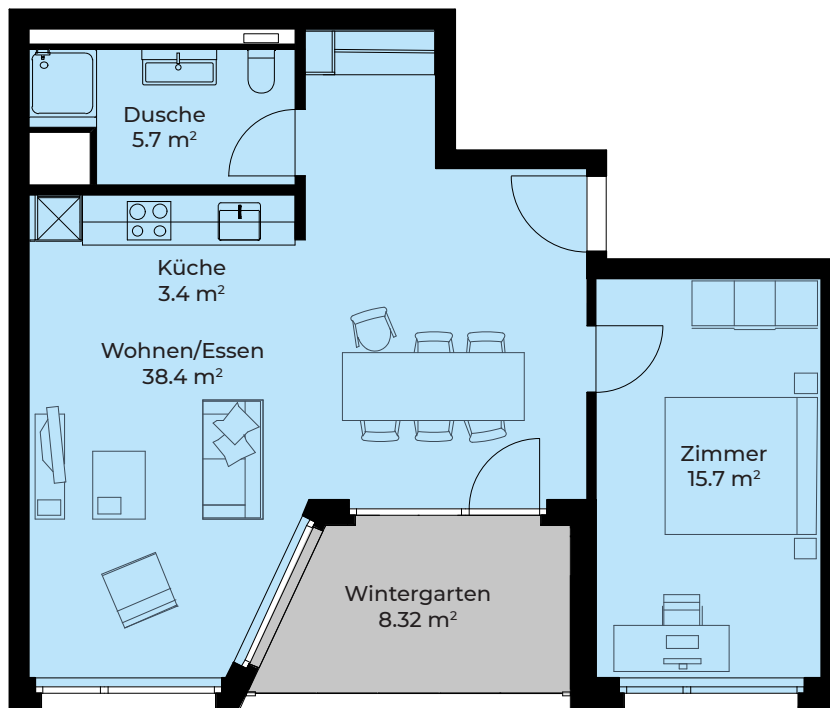

DORFHOF BIBERIST HAUS D

Zentrumweg 10
CH-4562 Biberist

Wohnung: D2-304
2.5 Zimmer 3. OG
Wohnfläche: 63.20 m²
Wintergarten: 8.32 m²
Kellerabteil: 4.20 m²

TÄGLICH INSPIRIERT

Alle Angaben, Pläne, Zeichnungen usw. sind unverbindlich.