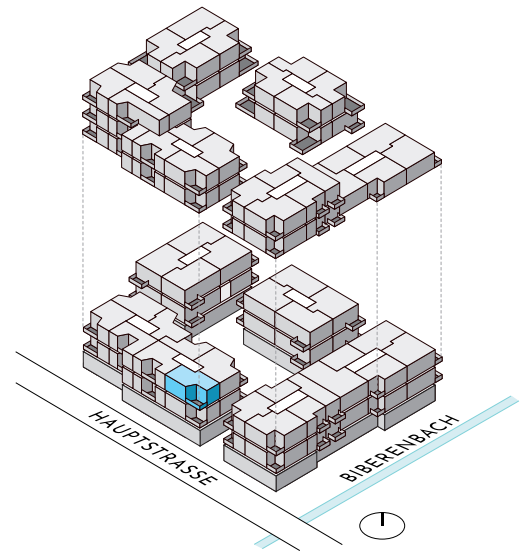

DORFHOF BIBERIST HAUS D

Zentrumweg 10
CH-4562 Biberist

Wohnung: D2-203
2.5 Zimmer 2. OG
Wohnfläche: 55.60 m²
Wintergarten: 8.80 m²
Kellerabteil: 4.70 m²

TÄGLICH INSPIRIERT

Alle Angaben, Pläne, Zeichnungen usw. sind unverbindlich.