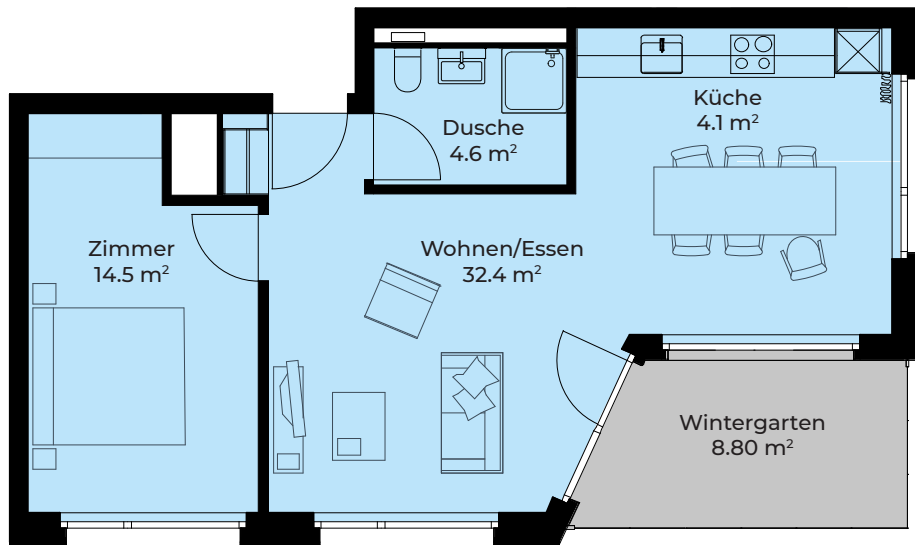

DORFHOF BIBERIST HAUS D

Zentrumweg 10
CH-4562 Biberist

Wohnung: D2-203
2.5 Zimmer 2. OG
Wohnfläche: 55.60 m²
Wintergarten: 8.80 m²
Kellerabteil: 4.70 m²

TÄGLICH INSPIRIERT

Alle Angaben, Pläne, Zeichnungen usw. sind unverbindlich.