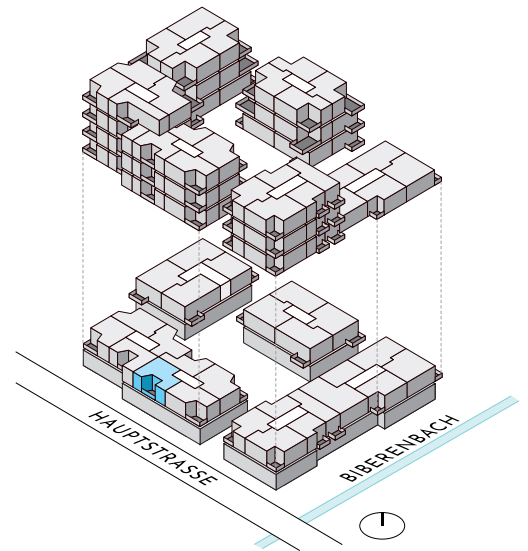

DORFHOF BIBERIST HAUS D

Zentrumweg 10
CH-4562 Biberist

Wohnung: D2-104
2.5 Zimmer 1. OG
Wohnfläche: 63.20 m²
Wintergarten: 8.15 m²
Kellerabteil: 4.70 m²

TÄGLICH INSPIRIERT

Alle Angaben, Pläne, Zeichnungen usw. sind unverbindlich.