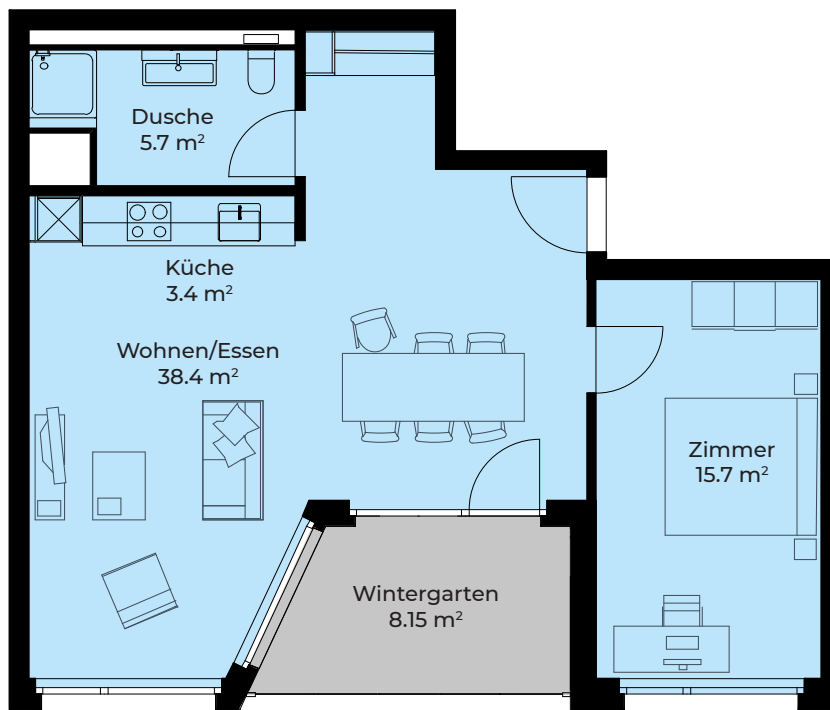

DORFHOF BIBERIST HAUS D

Zentrumweg 10
CH-4562 Biberist

Wohnung: D2-104
2.5 Zimmer 1. OG
Wohnfläche: 63.20 m²
Wintergarten: 8.15 m²
Kellerabteil: 4.70 m²

TÄGLICH INSPIRIERT

Alle Angaben, Pläne, Zeichnungen usw. sind unverbindlich.