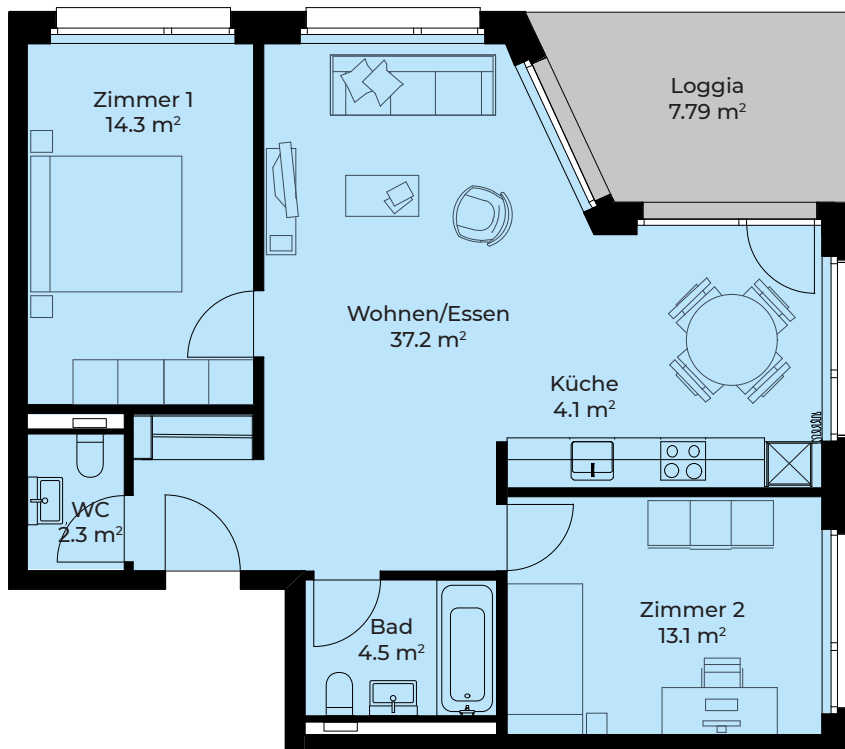

DORFHOF BIBERIST HAUS D

Zentrumweg 10
CH-4562 Biberist

Wohnung: D2-102
3.5 Zimmer 1. OG
Wohnfläche: 75.50 m²
Loggia: 7.79 m²
Kellerabteil: 4.60 m²

TÄGLICH INSPIRIERT

Alle Angaben, Pläne, Zeichnungen usw. sind unverbindlich.