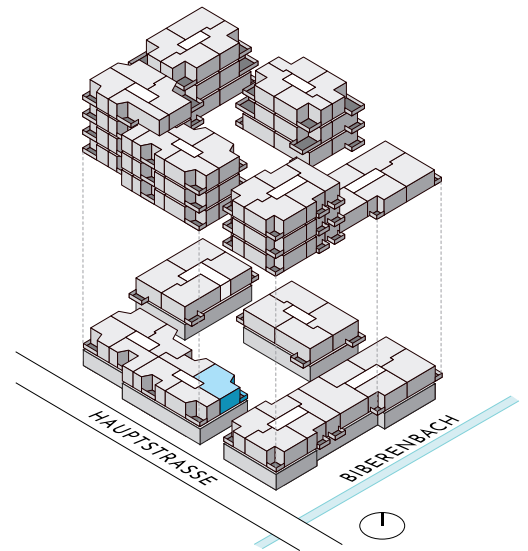

DORFHOF BIBERIST HAUS D

Zentrumweg 10
CH-4562 Biberist

Wohnung: D2-102
3.5 Zimmer 1. OG
Wohnfläche: 75.50 m²
Loggia: 7.79 m²
Kellerabteil: 4.60 m²

TÄGLICH INSPIRIERT

Alle Angaben, Pläne, Zeichnungen usw. sind unverbindlich.