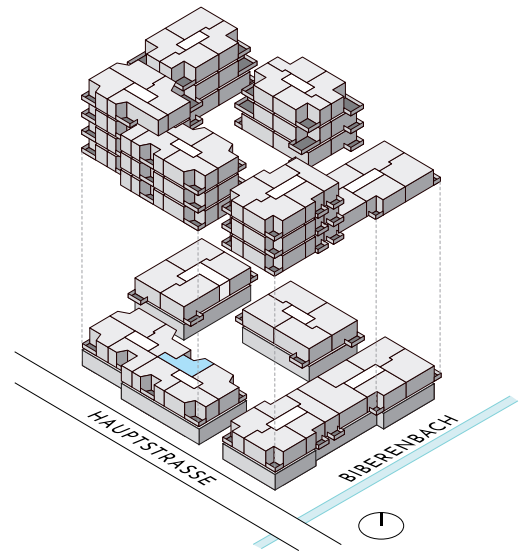

DORFHOF BIBERIST HAUS D

Zentrumweg 10
CH-4562 Biberist

Wohnung: D2-101
1.5 Zimmer 1. OG
Wohnfläche: 49.70 m²
Loggia: 8.49 m²
Kellerabteil: 4.80 m²

TÄGLICH INSPIRIERT

Alle Angaben, Pläne, Zeichnungen usw. sind unverbindlich.