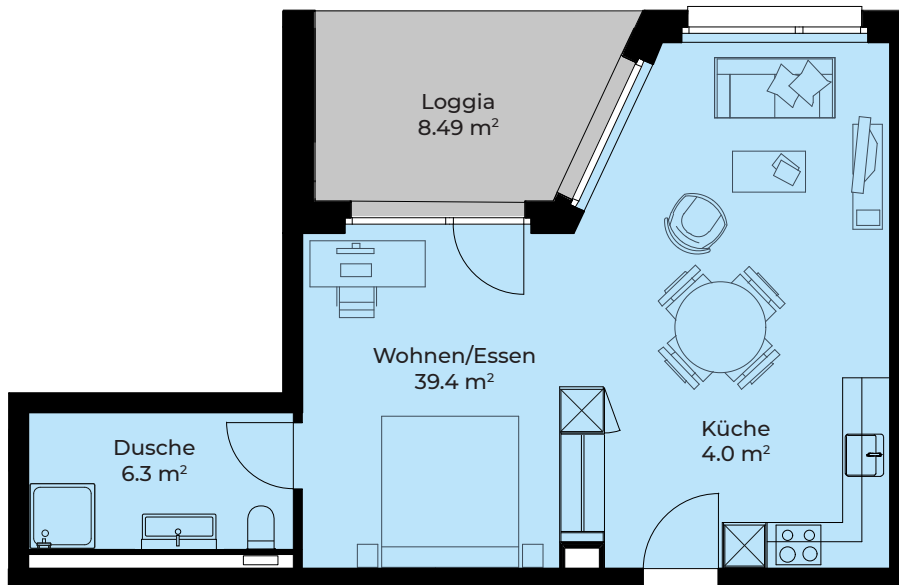

DORFHOF BIBERIST HAUS D

Zentrumweg 10
CH-4562 Biberist

Wohnung: D2-101
1.5 Zimmer 1. OG
Wohnfläche: 49.70 m²
Loggia: 8.49 m²
Kellerabteil: 4.80 m²

TÄGLICH INSPIRIERT

Alle Angaben, Pläne, Zeichnungen usw. sind unverbindlich.