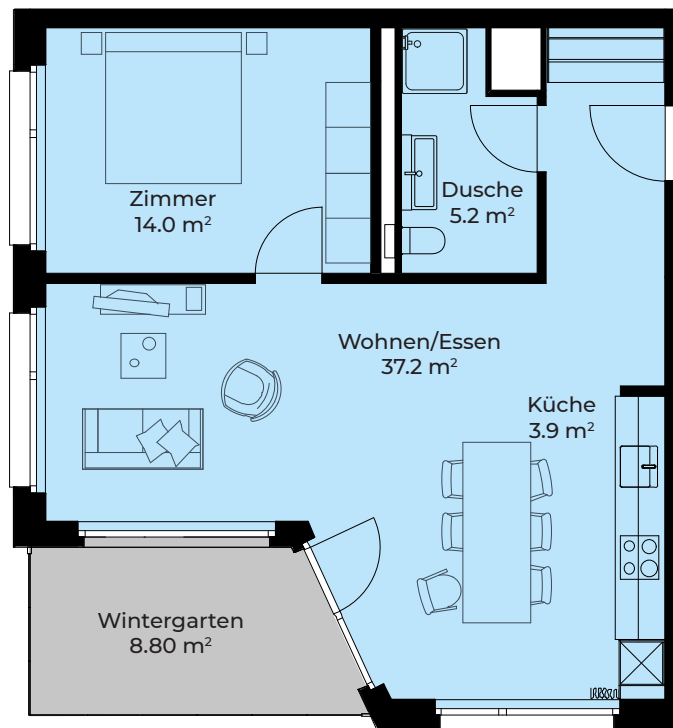

DORFHOF BIBERIST HAUS D

Zentrumweg 10
CH-4562 Biberist

Wohnung: D1-502
2.5 Zimmer 5. OG
Wohnfläche: 60.30 m²
Wintergarten: 8.80 m²
Kellerabteil: 5.00 m²

TÄGLICH INSPIRIERT

Alle Angaben, Pläne, Zeichnungen usw. sind unverbindlich.