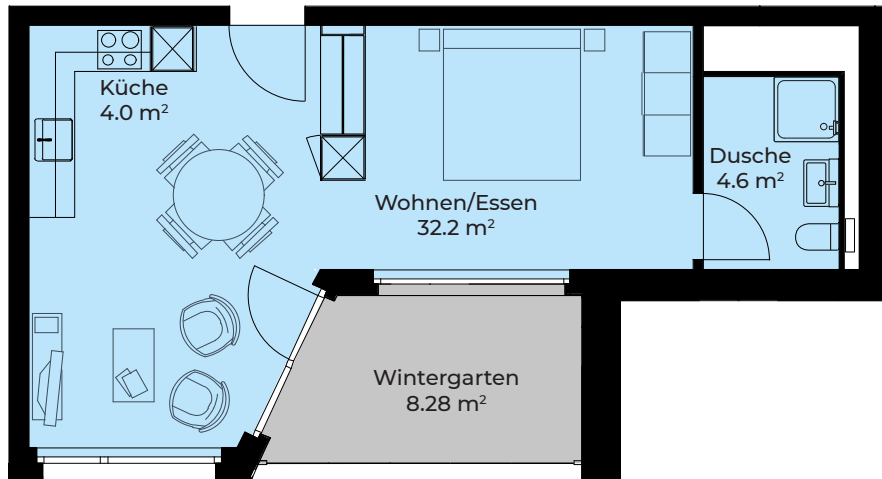

DORFHOF BIBERIST HAUS D

Zentrumweg 10
CH-4562 Biberist

Wohnung: D1-501
1.5 Zimmer 5. OG
Wohnfläche: 40.80 m²
Wintergarten: 8.28 m²
Kellerabteil: 5.00 m²

TÄGLICH INSPIRIERT

Alle Angaben, Pläne, Zeichnungen usw. sind unverbindlich.