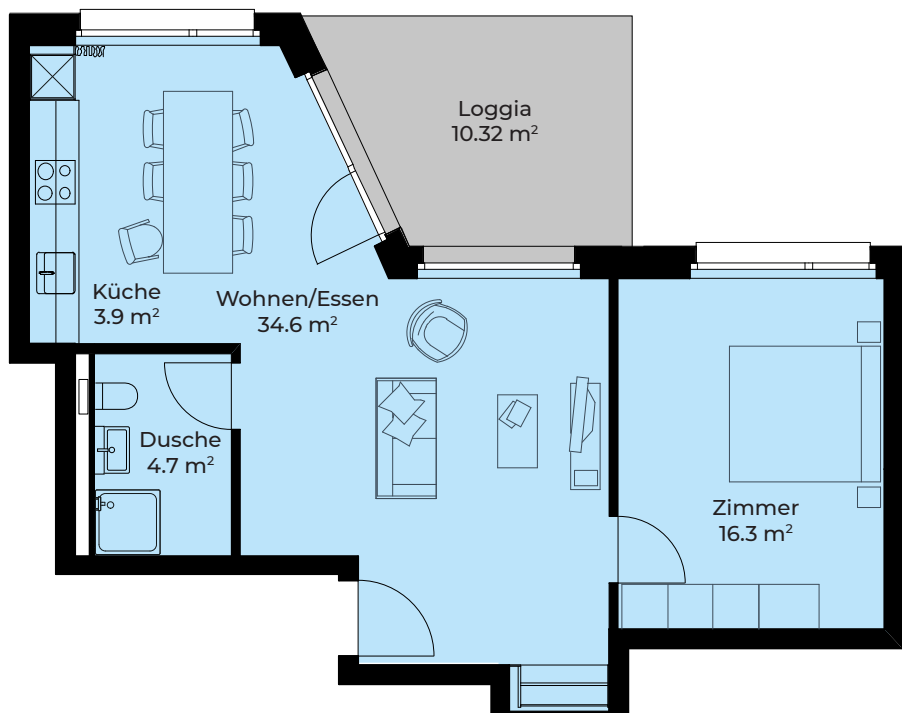

DORFHOF BIBERIST HAUS D

Zentrumweg 10
CH-4562 Biberist

Wohnung: D1-404
2.5 Zimmer 4. OG
Wohnfläche: 59.50 m²
Loggia: 10.32 m²
Kellerabteil: 4.70 m²

TÄGLICH INSPIRIERT

Alle Angaben, Pläne, Zeichnungen usw. sind unverbindlich.