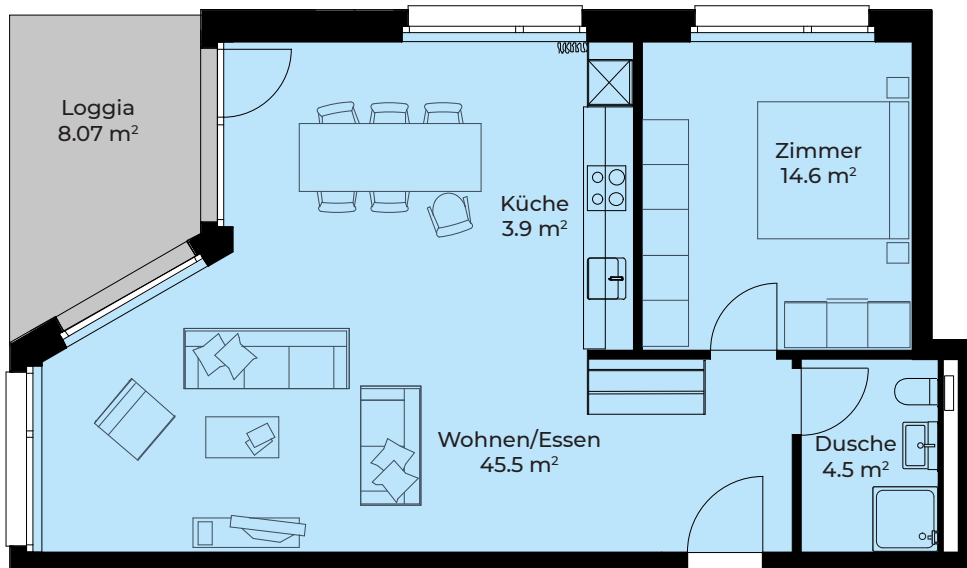

DORFHOF BIBERIST HAUS D

Zentrumweg 10
CH-4562 Biberist

Wohnung: D1-403
2.5 Zimmer 4. OG
Wohnfläche: 68.50 m²
Loggia: 8.07 m²
Kellerabteil: 4.70 m²

TÄGLICH INSPIRIERT

Alle Angaben, Pläne, Zeichnungen usw. sind unverbindlich.