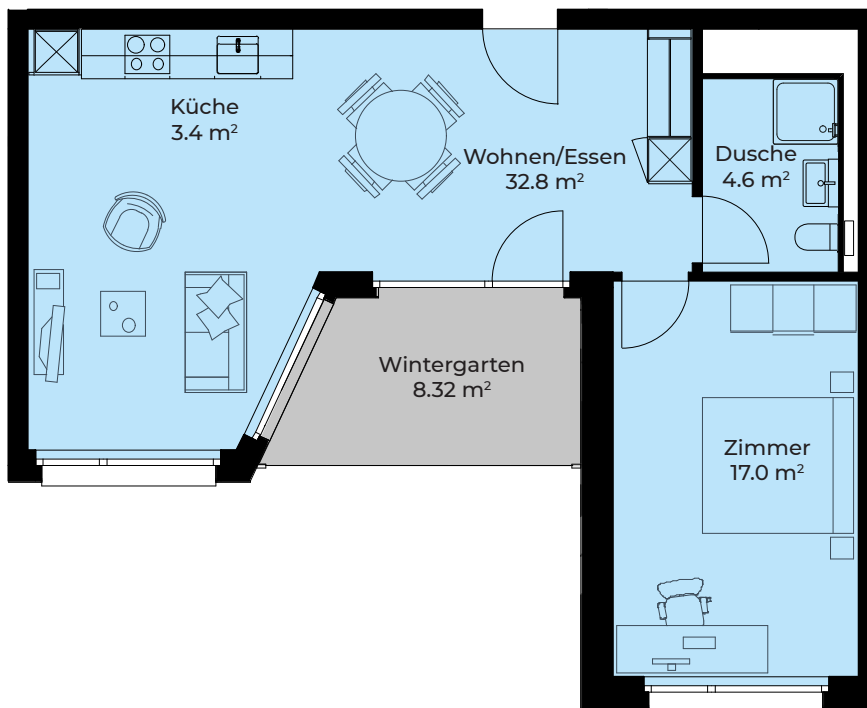

DORFHOF BIBERIST HAUS D

Zentrumweg 10
CH-4562 Biberist

Wohnung: D1-401
2.5 Zimmer 4. OG
Wohnfläche: 57.80 m²
Wintergarten: 8.32 m²
Kellerabteil: 4.90 m²

TÄGLICH INSPIRIERT

Alle Angaben, Pläne, Zeichnungen usw. sind unverbindlich.