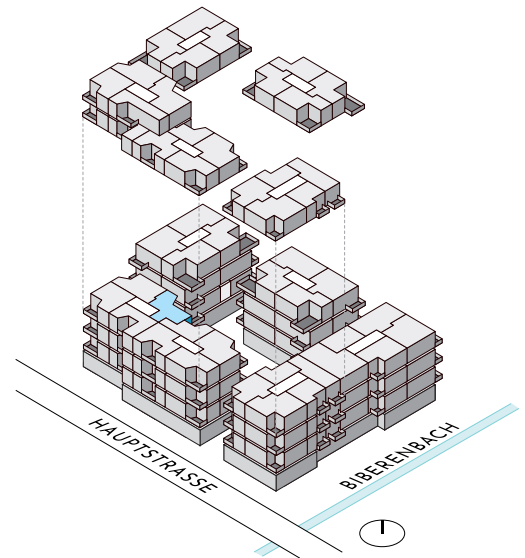

DORFHOF BIBERIST HAUS D

Zentrumweg 10
CH-4562 Biberist

Wohnung: D1-304
2.5 Zimmer 3. OG
Wohnfläche: 59.50 m²
Loggia: 10.32 m²
Kellerabteil: 4.90 m²

TÄGLICH INSPIRIERT

Alle Angaben, Pläne, Zeichnungen usw. sind unverbindlich.