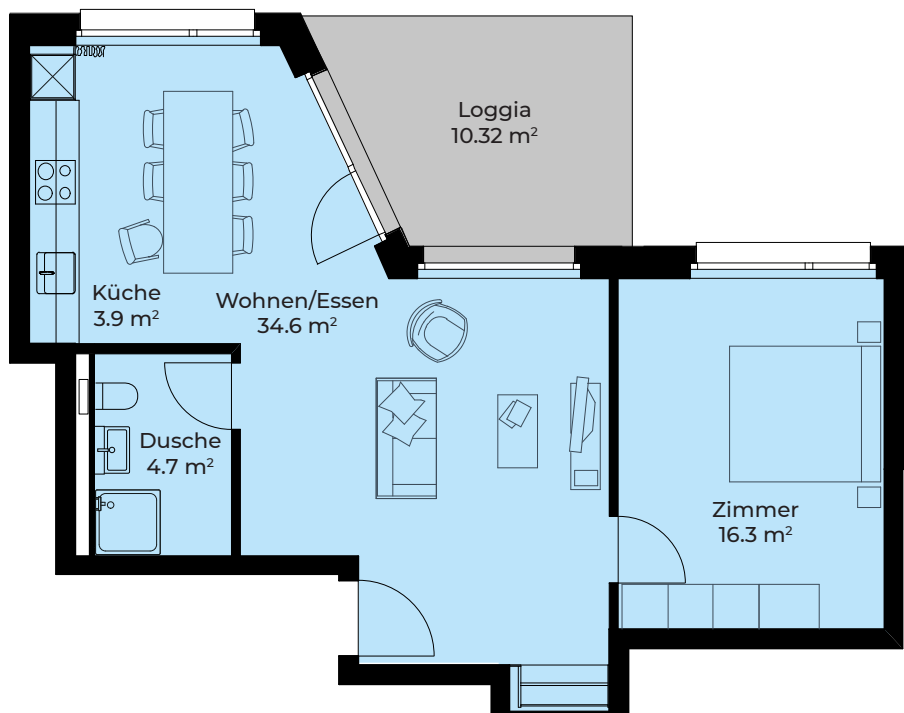

DORFHOF BIBERIST HAUS D

Zentrumweg 10
CH-4562 Biberist

Wohnung: D1-304
2.5 Zimmer 3. OG
Wohnfläche: 59.50 m²
Loggia: 10.32 m²
Kellerabteil: 4.90 m²

TÄGLICH INSPIRIERT

Alle Angaben, Pläne, Zeichnungen usw. sind unverbindlich.