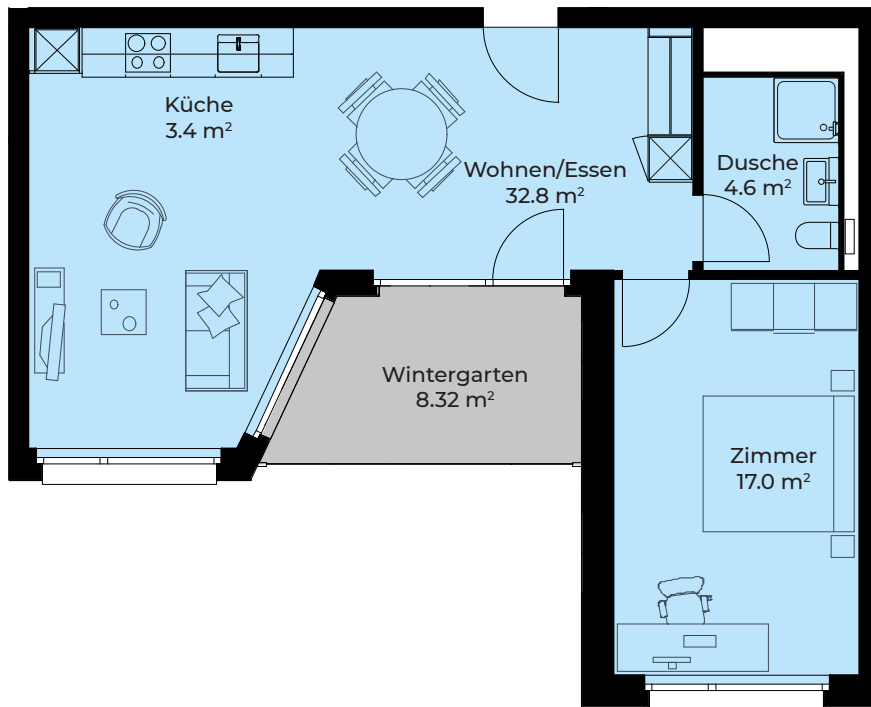

DORFHOF BIBERIST HAUS D

Zentrumweg 10
CH-4562 Biberist

Wohnung: D1-301
2.5 Zimmer 3. OG
Wohnfläche: 57.80 m²
Wintergarten: 8.32 m²
Kellerabteil: 4.90 m²

TÄGLICH INSPIRIERT

Alle Angaben, Pläne, Zeichnungen usw. sind unverbindlich.