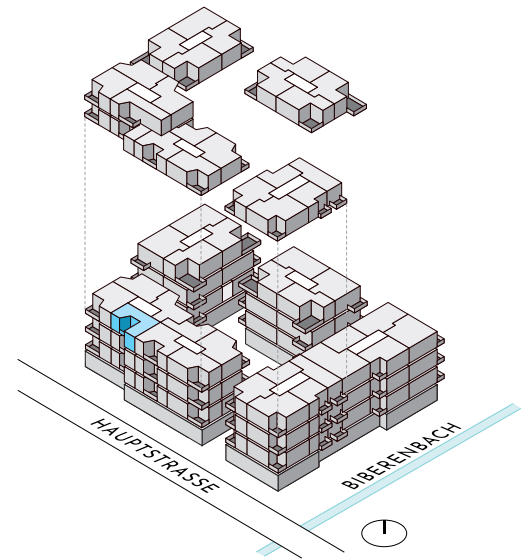

DORFHOF BIBERIST HAUS D

Zentrumweg 10
CH-4562 Biberist

Wohnung: D1-301
2.5 Zimmer 3. OG
Wohnfläche: 57.80 m²
Wintergarten: 8.32 m²
Kellerabteil: 4.90 m²

TÄGLICH INSPIRIERT

Alle Angaben, Pläne, Zeichnungen usw. sind unverbindlich.