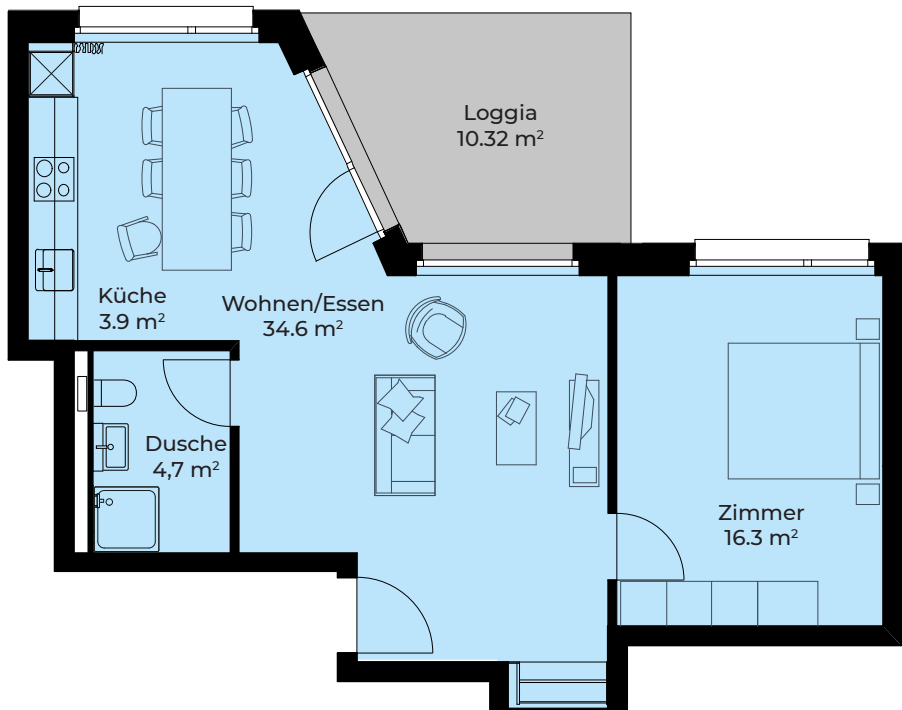

DORFHOF BIBERIST HAUS D

Zentrumweg 10
CH-4562 Biberist

Wohnung: D1-204
2.5 Zimmer 2. OG
Wohnfläche: 59.50 m²
Loggia: 10.32 m²
Kellerabteil: 5.20 m²

TÄGLICH INSPIRIERT

Alle Angaben, Pläne, Zeichnungen usw. sind unverbindlich.