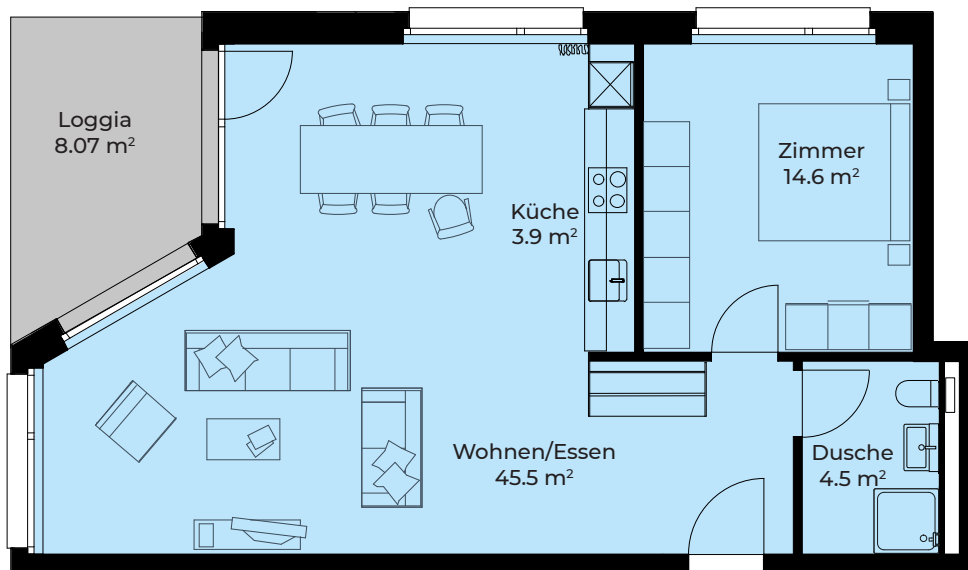

DORFHOF BIBERIST HAUS D

Zentrumweg 10
CH-4562 Biberist

Wohnung: D1-203
2.5 Zimmer 2. OG
Wohnfläche: 68.50 m²
Loggia: 8.07 m²
Kellerabteil: 4.50 m²

TÄGLICH INSPIRIERT

Alle Angaben, Pläne, Zeichnungen usw. sind unverbindlich.