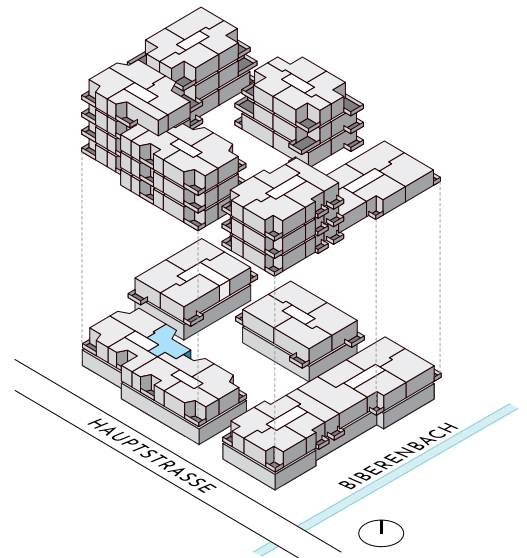

# DORFHOF BIBERIST HAUS D

Zentrumweg 10  
CH-4562 Biberist

Wohnung: D1-104  
2.5 Zimmer 1. OG  
Wohnfläche: 59.50 m<sup>2</sup>  
Loggia: 9.76 m<sup>2</sup>  
Kellerabteil: 4.90 m<sup>2</sup>

TÄGLICH INSPIRIERT