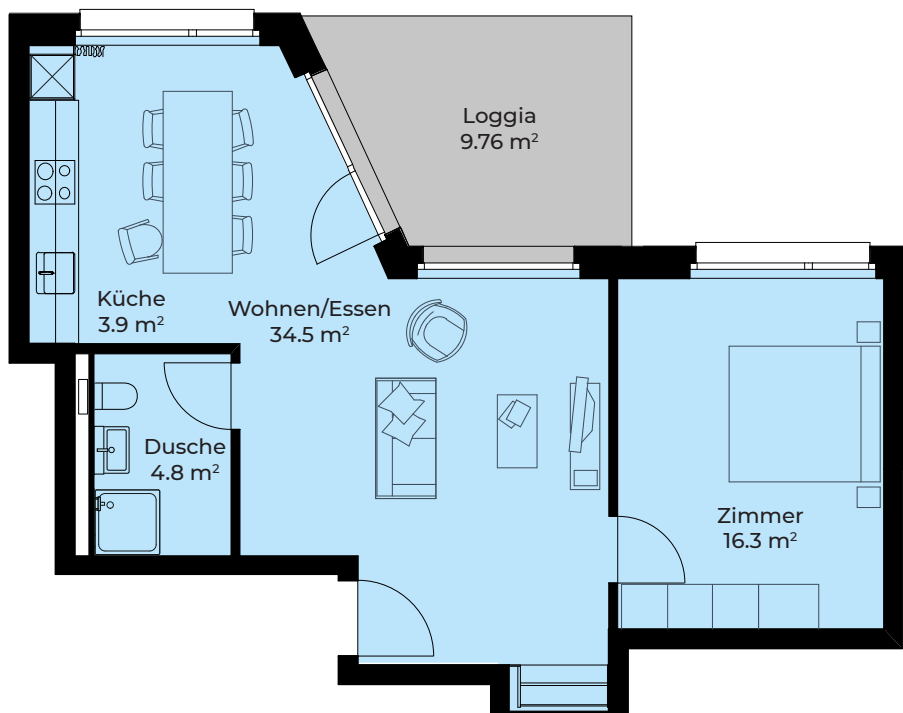

# DORFHOF BIBERIST HAUS D

Zentrumweg 10  
CH-4562 Biberist

Wohnung: D1-104  
2.5 Zimmer 1. OG  
Wohnfläche: 59.50 m<sup>2</sup>  
Loggia: 9.76 m<sup>2</sup>  
Kellerabteil: 4.90 m<sup>2</sup>

TÄGLICH INSPIRIERT