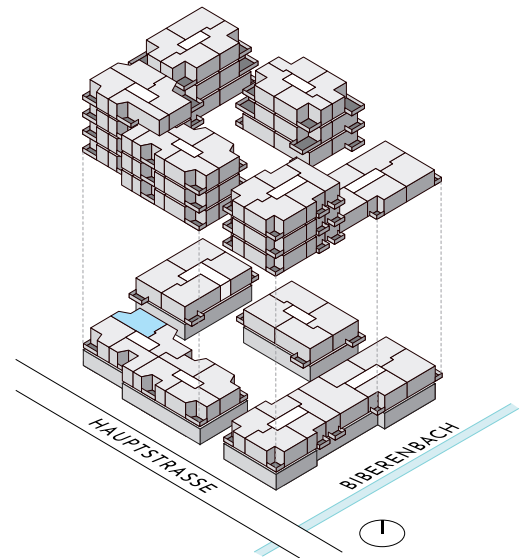

DORFHOF BIBERIST HAUS D

Zentrumweg 10
CH-4562 Biberist

Wohnung: D1-103
2.5 Zimmer 1. OG
Wohnfläche: 68.50 m²
Loggia: 7.55 m²
Kellerabteil: 4.90 m²

TÄGLICH INSPIRIERT

Alle Angaben, Pläne, Zeichnungen usw. sind unverbindlich.