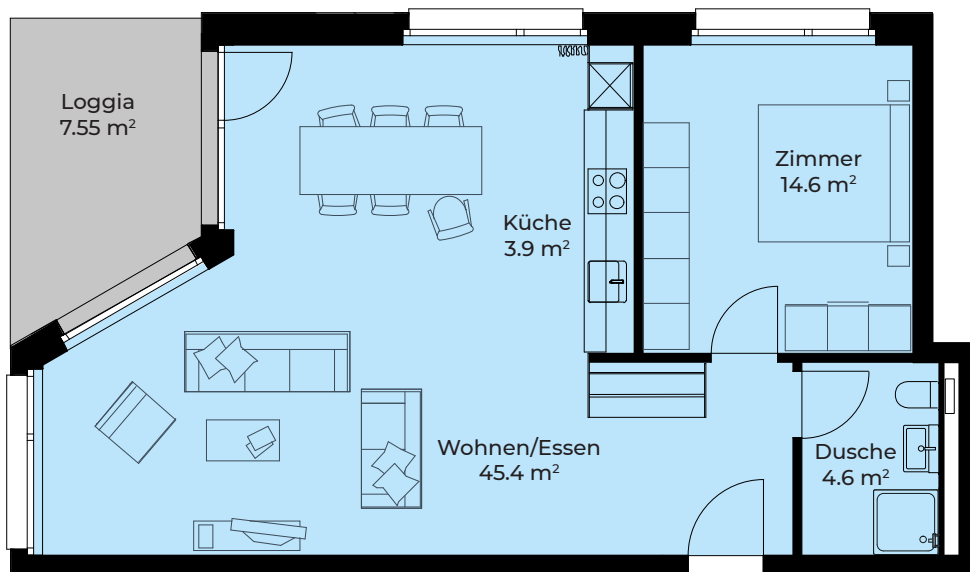

DORFHOF BIBERIST HAUS D

Zentrumweg 10
CH-4562 Biberist

Wohnung: D1-103
2.5 Zimmer 1. OG
Wohnfläche: 68.50 m²
Loggia: 7.55 m²
Kellerabteil: 4.90 m²

TÄGLICH INSPIRIERT

Alle Angaben, Pläne, Zeichnungen usw. sind unverbindlich.