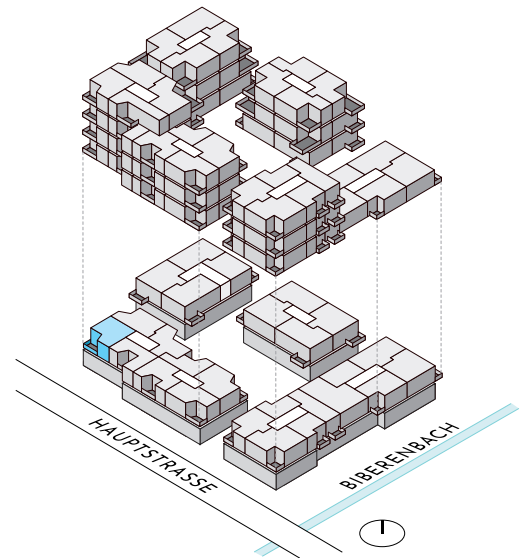

DORFHOF BIBERIST HAUS D

Zentrumweg 10
CH-4562 Biberist

Wohnung: D1-102
2.5 Zimmer 1. OG
Wohnfläche: 60.30 m²
Wintergarten: 8.58 m²
Kellerabteil: 4.90 m²

TÄGLICH INSPIRIERT

Alle Angaben, Pläne, Zeichnungen usw. sind unverbindlich.