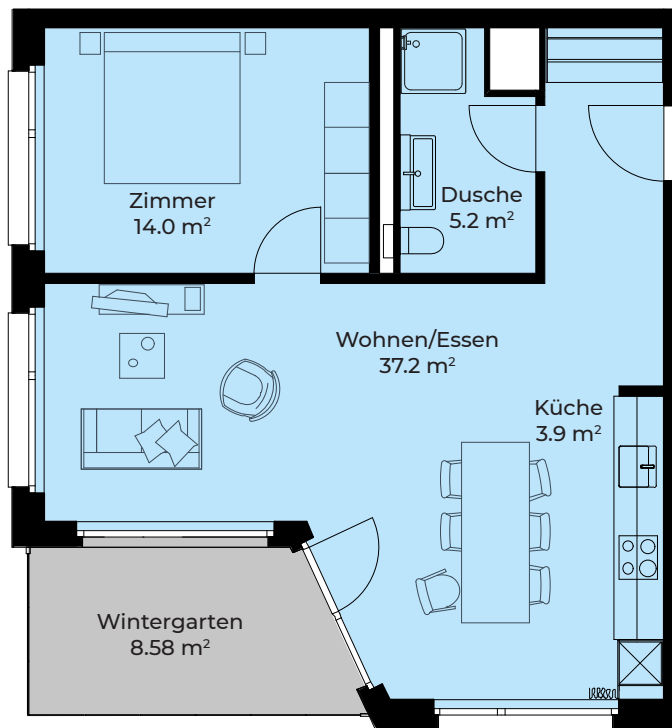

DORFHOF BIBERIST HAUS D

Zentrumweg 10
CH-4562 Biberist

Wohnung: D1-102
2.5 Zimmer 1. OG
Wohnfläche: 60.30 m²
Wintergarten: 8.58 m²
Kellerabteil: 4.90 m²

TÄGLICH INSPIRIERT

Alle Angaben, Pläne, Zeichnungen usw. sind unverbindlich.