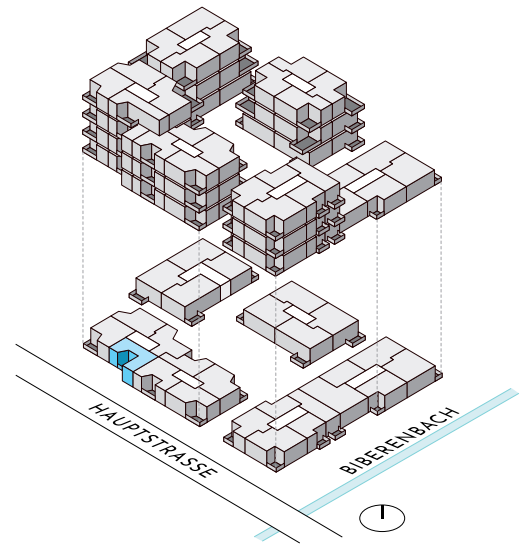

# DORFHOF BIBERIST HAUS D

Zentrumweg 10  
CH-4562 Biberist

Wohnung: D1-101  
2.5 Zimmer 1. OG  
Wohnfläche: 57.80 m<sup>2</sup>  
Wintergarten: 8.15 m<sup>2</sup>  
Kellerabteil: 5.10 m<sup>2</sup>

TÄGLICH INSPIRIERT