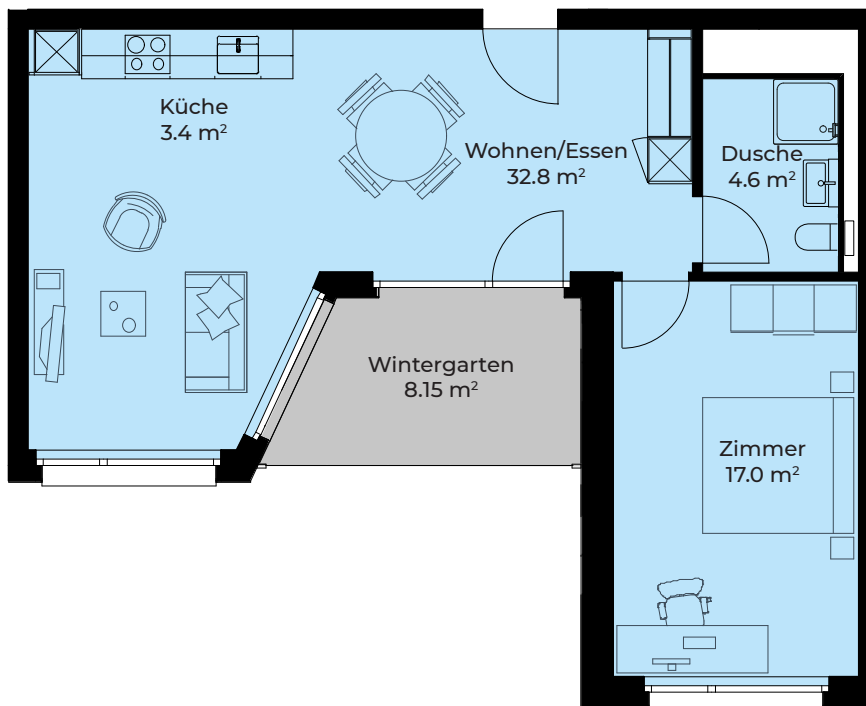

# DORFHOF BIBERIST HAUS D

Zentrumweg 10  
CH-4562 Biberist

Wohnung: D1-101  
2.5 Zimmer 1. OG  
Wohnfläche: 57.80 m<sup>2</sup>  
Wintergarten: 8.15 m<sup>2</sup>  
Kellerabteil: 5.10 m<sup>2</sup>

TÄGLICH INSPIRIERT