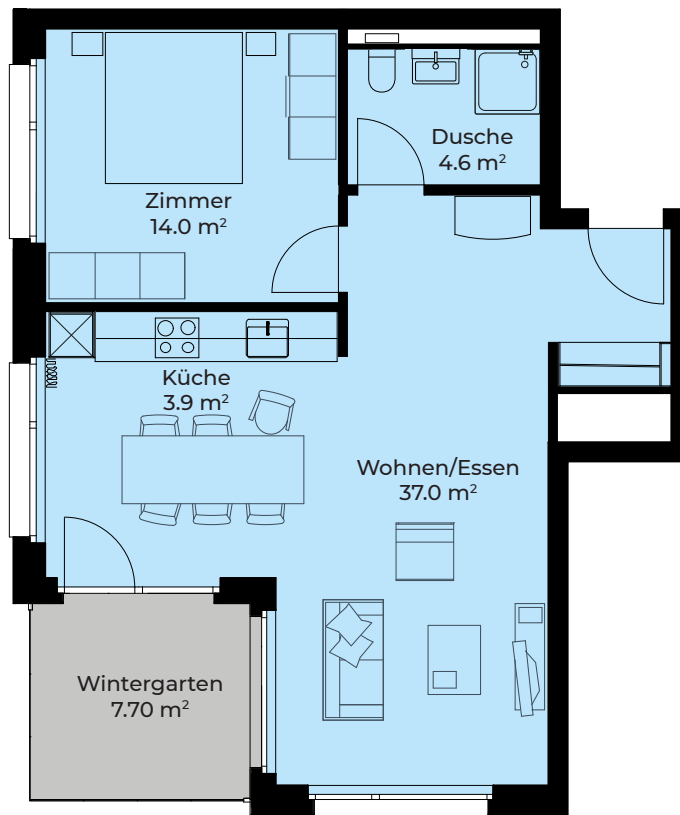

DORFHOF BIBERIST HAUS C2

Zentrumweg 8
CH-4562 Biberist

Wohnung: C2-404
2.5 Zimmer 4. OG
Wohnfläche: 59.50 m²
Wintergarten: 7.70 m²
Kellerabteil: 4.90 m²

TÄGLICH INSPIRIERT

Alle Angaben, Pläne, Zeichnungen usw. sind unverbindlich.