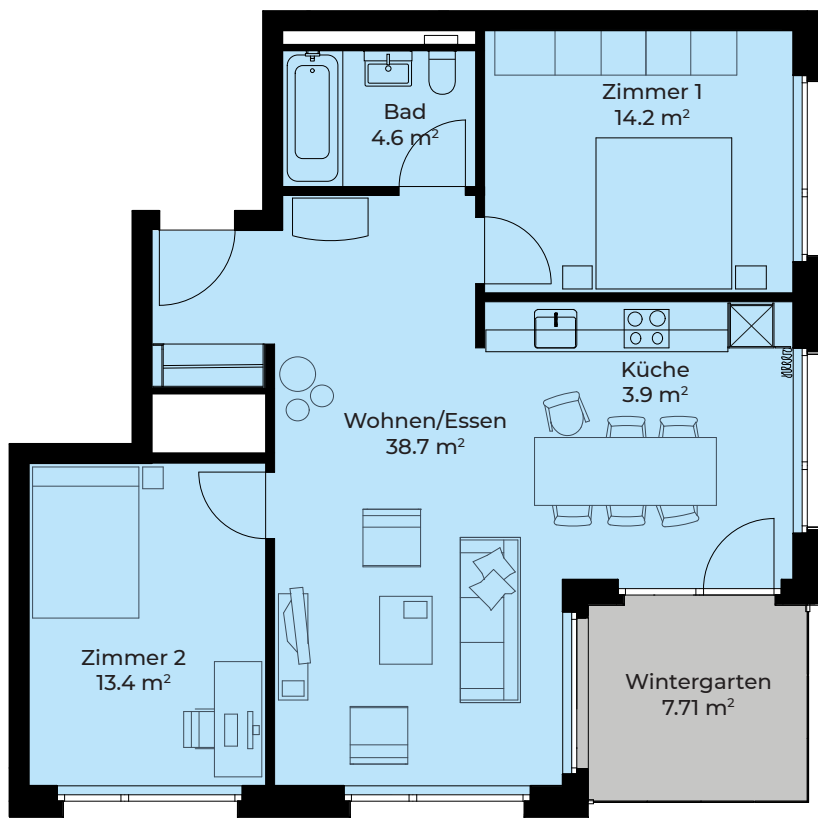

DORFHOF BIBERIST HAUS C2

Zentrumweg 8
CH-4562 Biberist

Wohnung: C2-403
3.5 Zimmer 4. OG
Wohnfläche: 74.80 m²
Wintergarten: 7.71 m²
Kellerabteil: 4.90 m²

TÄGLICH INSPIRIERT

Alle Angaben, Pläne, Zeichnungen usw. sind unverbindlich.