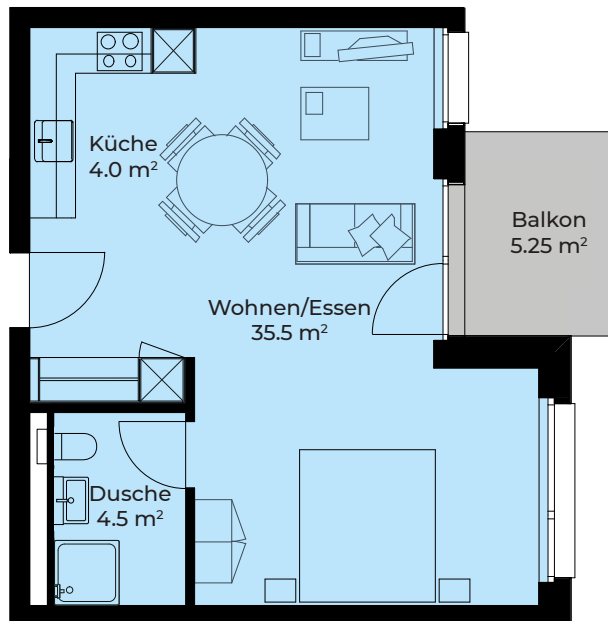

DORFHOF BIBERIST HAUS C2

Zentrumweg 8
CH-4562 Biberist

Wohnung: C2-402
1.5 Zimmer 4. OG
Wohnfläche: 44.00 m²
Balkon: 5.25 m²
Kellerabteil: 5.60 m²

TÄGLICH INSPIRIERT

Alle Angaben, Pläne, Zeichnungen usw. sind unverbindlich.