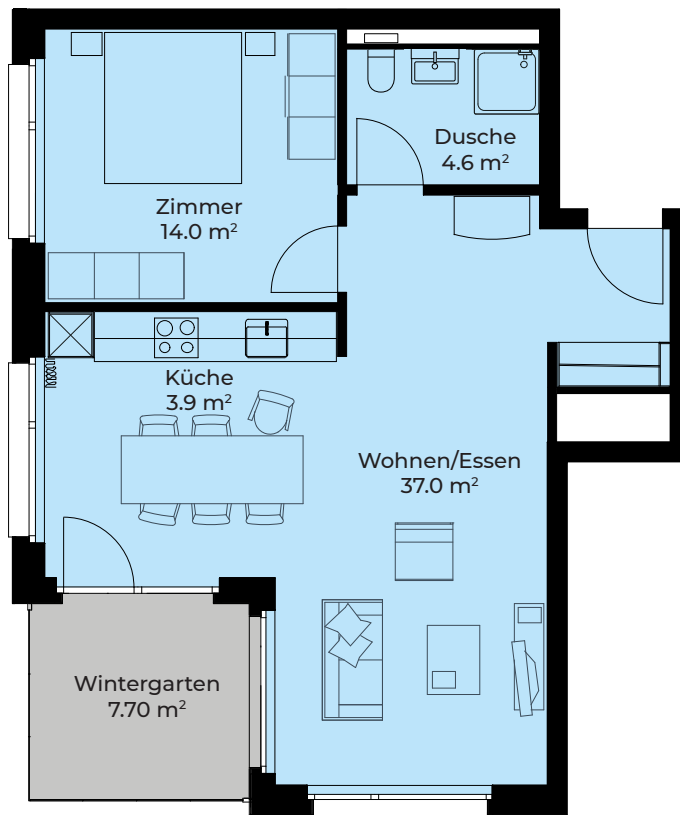

DORFHOF BIBERIST HAUS C2

Zentrumweg 8
CH-4562 Biberist

Wohnung: C2-304
2.5 Zimmer 3. OG
Wohnfläche: 59.50 m²
Wintergarten: 7.70 m²
Kellerabteil: 6.00 m²

TÄGLICH INSPIRIERT

Alle Angaben, Pläne, Zeichnungen usw. sind unverbindlich.