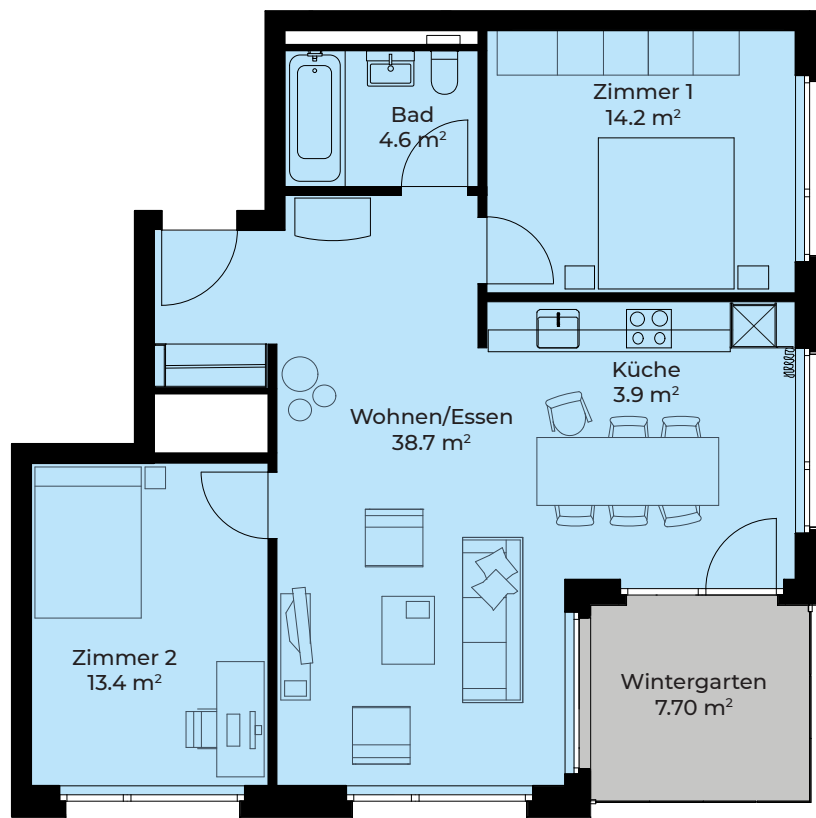

DORFHOF BIBERIST HAUS C2

Zentrumweg 8
CH-4562 Biberist

Wohnung: C2-303
3.5 Zimmer 3. OG
Wohnfläche: 74.80 m²
Wintergarten: 7.70 m²
Kellerabteil: 6.00 m²

TÄGLICH INSPIRIERT

Alle Angaben, Pläne, Zeichnungen usw. sind unverbindlich.