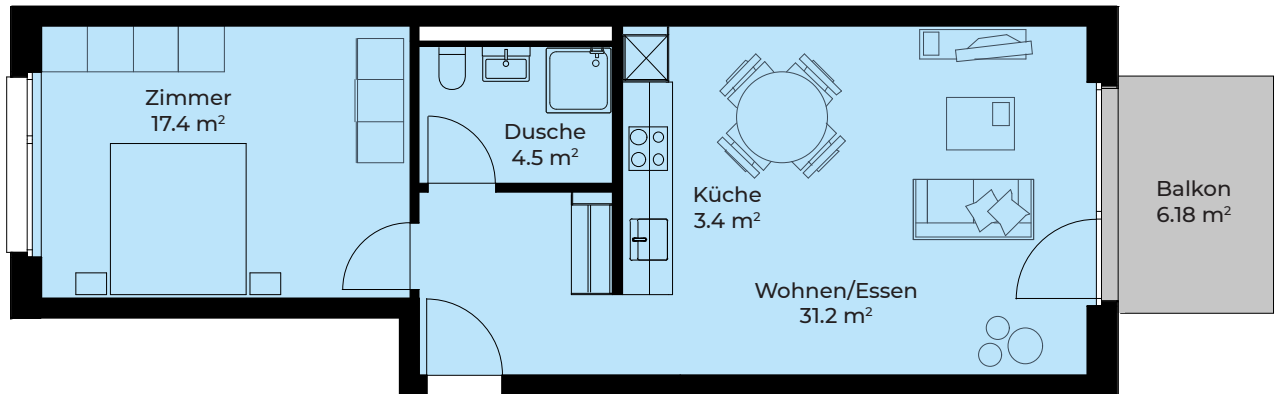

DORFHOF BIBERIST HAUS C2

Zentrumweg 8
CH-4562 Biberist

Wohnung: C2-301
2.5 Zimmer 3. OG
Wohnfläche: 56.50 m²
Balkon: 6.18 m²
Kellerabteil: 5.00 m²

TÄGLICH INSPIRIERT

Alle Angaben, Pläne, Zeichnungen usw. sind unverbindlich.