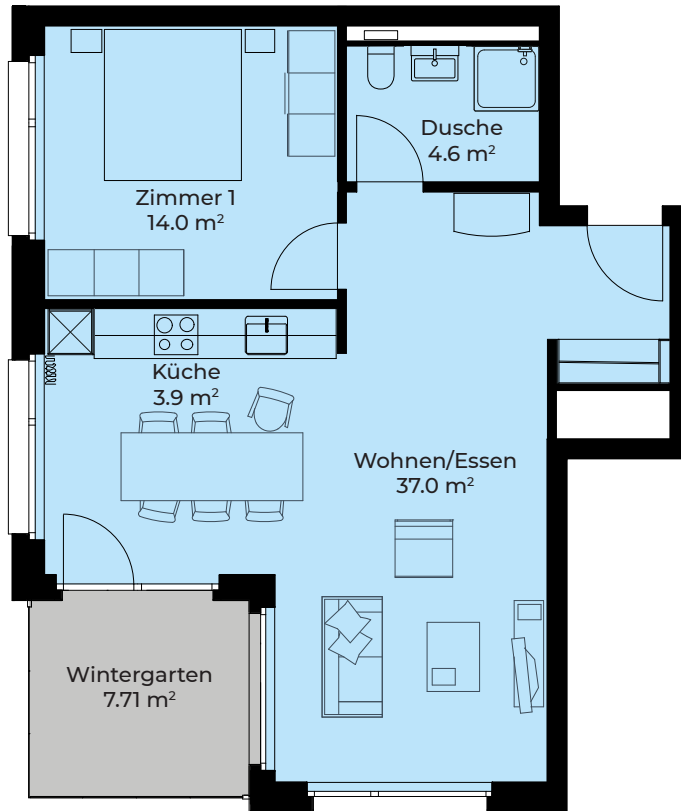

DORFHOF BIBERIST HAUS C2

Zentrumweg 8
CH-4562 Biberist

Wohnung: C2-204
2.5 Zimmer 2. OG
Wohnfläche: 59.50 m²
Wintergarten: 7.71 m²
Kellerabteil: 6.00 m²

TÄGLICH INSPIRIERT

Alle Angaben, Pläne, Zeichnungen usw. sind unverbindlich.