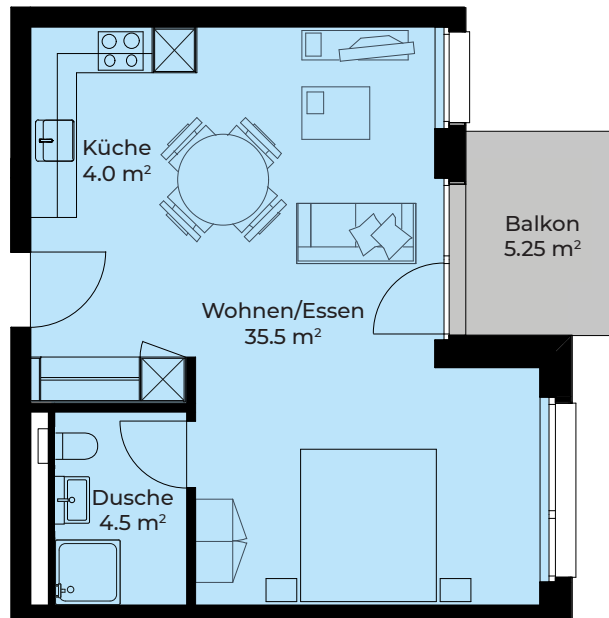

# DORFHOF BIBERIST HAUS C2

Zentrumweg 8  
CH-4562 Biberist

Wohnung: C2-202  
1.5 Zimmer 2. OG  
Wohnfläche: 44.00 m<sup>2</sup>  
Balkon: 5.25 m<sup>2</sup>  
Kellerabteil: 6.00 m<sup>2</sup>

TÄGLICH INSPIRIERT