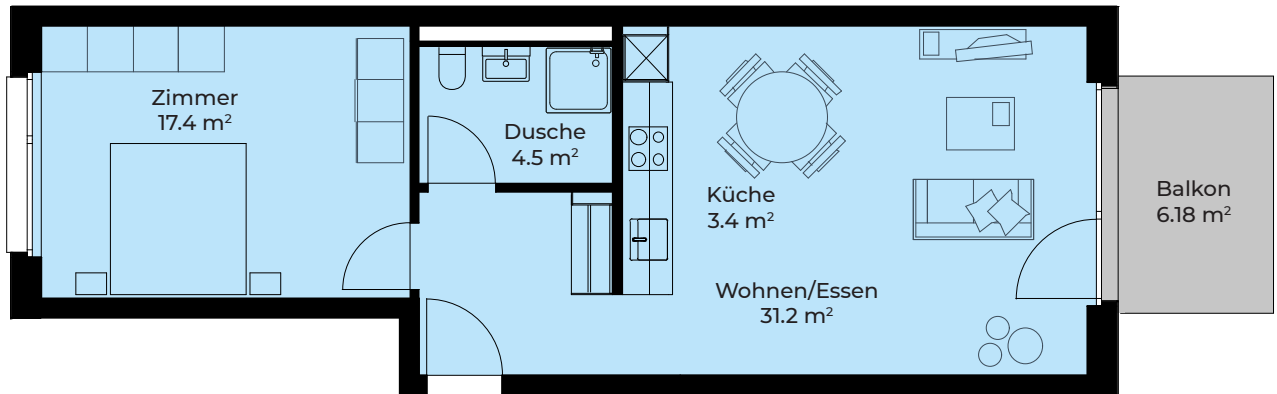

DORFHOF BIBERIST HAUS C2

Zentrumweg 8
CH-4562 Biberist

Wohnung: C2-201
2.5 Zimmer 2. OG
Wohnfläche: 56.50 m²
Balkon: 6.18 m²
Kellerabteil: 3.50 m²

TÄGLICH INSPIRIERT

Alle Angaben, Pläne, Zeichnungen usw. sind unverbindlich.