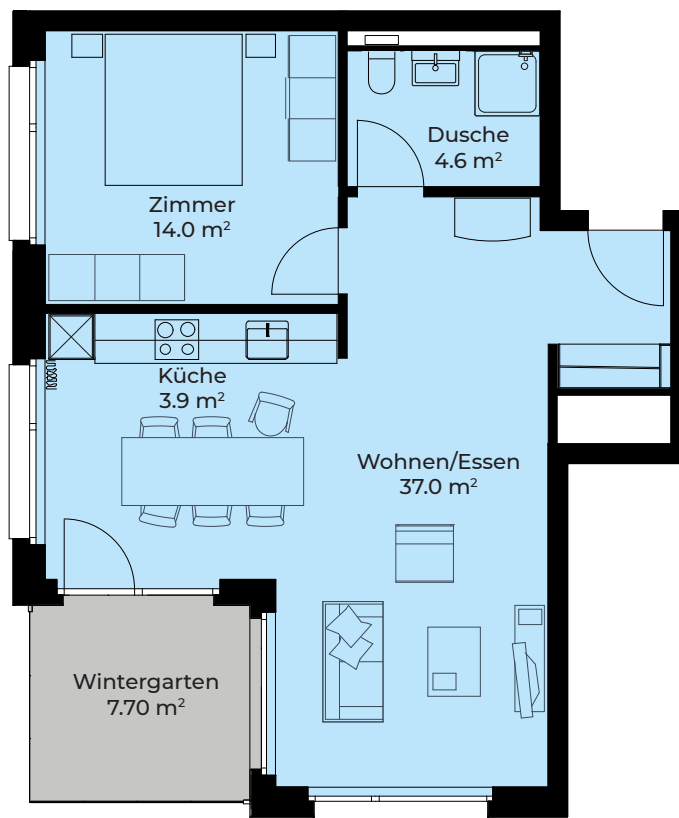

DORFHOF BIBERIST HAUS C2

Zentrumweg 8
CH-4562 Biberist

Wohnung: C2-104
2.5 Zimmer 1. OG
Wohnfläche: 59.50 m²
Wintergarten: 7.70 m²
Kellerabteil: 5.00 m²

TÄGLICH INSPIRIERT

Alle Angaben, Pläne, Zeichnungen usw. sind unverbindlich.