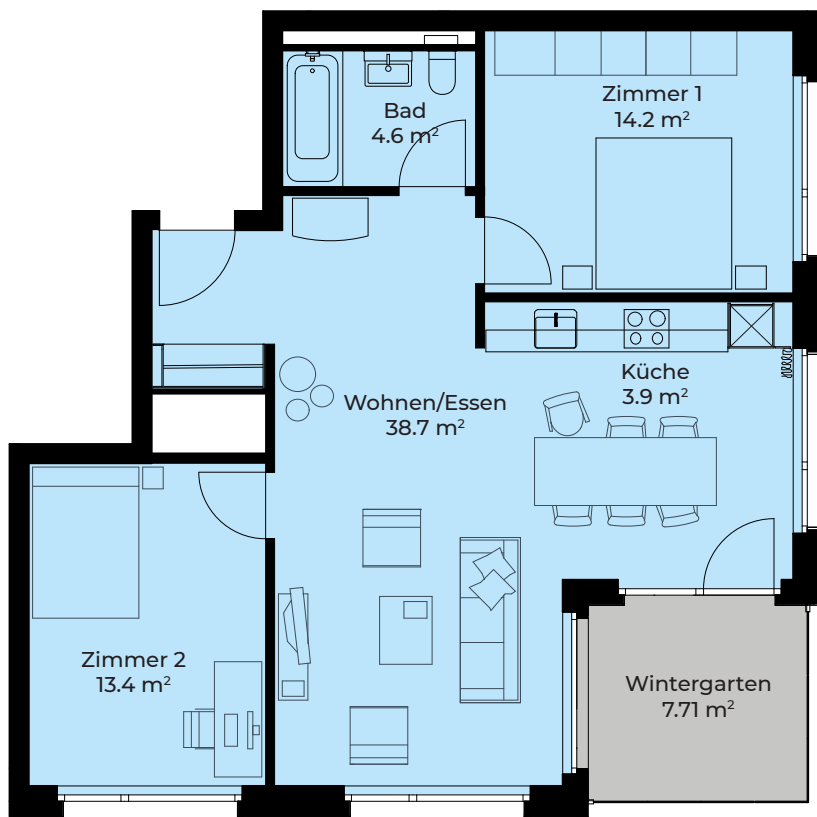

DORFHOF BIBERIST HAUS C2

Zentrumweg 8
CH-4562 Biberist

Wohnung: C2-103
3.5 Zimmer 1. OG
Wohnfläche: 74.80 m²
Wintergarten: 7.71 m²
Kellerabteil: 3.90 m²

TÄGLICH INSPIRIERT

Alle Angaben, Pläne, Zeichnungen usw. sind unverbindlich.