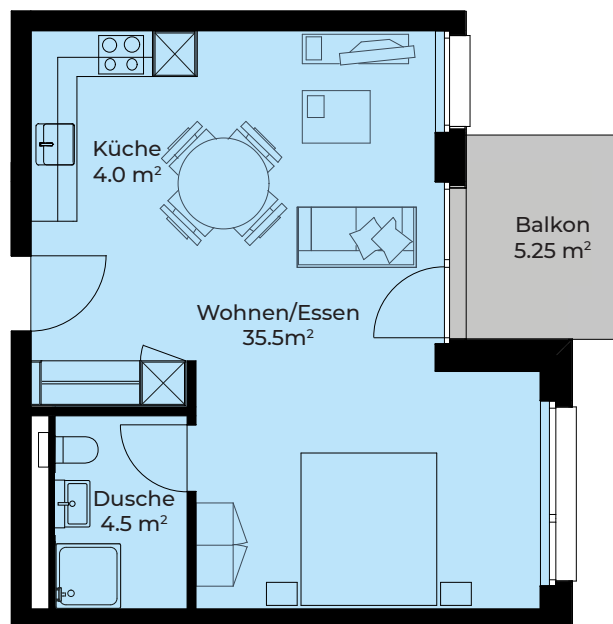

# DORFHOF BIBERIST HAUS C2

Zentrumweg 8  
CH-4562 Biberist

Wohnung: C2-102  
1.5 Zimmer 1. OG  
Wohnfläche: 44.00 m<sup>2</sup>  
Balkon: 5.25 m<sup>2</sup>  
Kellerabteil: 3.80 m<sup>2</sup>

TÄGLICH INSPIRIERT